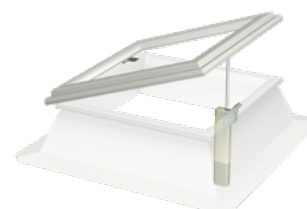

**Sada pro adaptaci
na dálkové ovládání
ZCJ 1210**

Umožňuje přeměnit neotevírací světlík CFJ na dálkově ovládaný.

Upozornění

Vyhrazujeme si právo provádět technické úpravy.

Další informace o světlíku do ploché střechy CFJ a dalších výrobcích VELUX najdete na www.velux.cz.