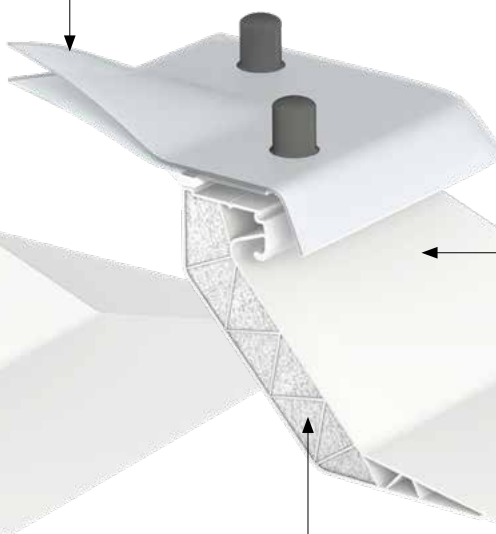

Uchycení kopule

- kotvy umožňují kopuli snadno osadit a zajistit nebo demontovat pro účely čištění

Základna světlíku

- neotevíravá (CFJ) nebo dálkově ovládaná na elektrický pohon (CVJ)
- dostupná ve výšce 15, 30 a 50 cm
- tepelně izolovaný PVC profil
- rychlá a snadná montáž

Třívrstvá kopule ISJ

- akrylát nebo polykarbonát
- opálové provedení
- zajistí účinné a efektivní prosvětlení

Dvouvrstvá kopule ISJ

- akrylát nebo polykarbonát
- opálové provedení
- zajistí účinné a efektivní prosvětlení

Rám

- profily PVC nabízejí elegantní hladký povrch
- snadné čištění
- bezúdržbové

Izolace

- rám plněný polystyrenem pro účinnou izolaci

Informace o cenách oken najdete na www.velux.cz, pro informace o dostupnosti velikostí a zasklení z nestandardní nabídky kontaktujte zákaznické centrum.