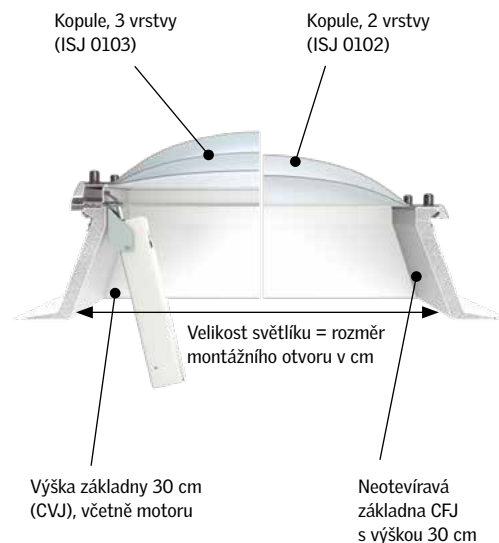

Tabulka velikostí

mm	šířka						
	600	800	900	1000	1200	1500	2000
600	CFJ CVJ 060060 (0,16)		CFJ CVJ 090060 (0,28)				
800		CFJ CVJ 080080 (0,36)					
900			CFJ CVJ 090090 (0,49)		CFJ CVJ 120090 (0,70)		
1000				CFJ CVJ 100100 (0,64)		CFJ CVJ 150100 (1,04)	CFJ 200100 (1,44)
1200					CFJ CVJ 120120 (1,00)		
1500						CFJ CVJ 150150 (1,69)	

( ) = prosklená plocha v m²

Detail produktu