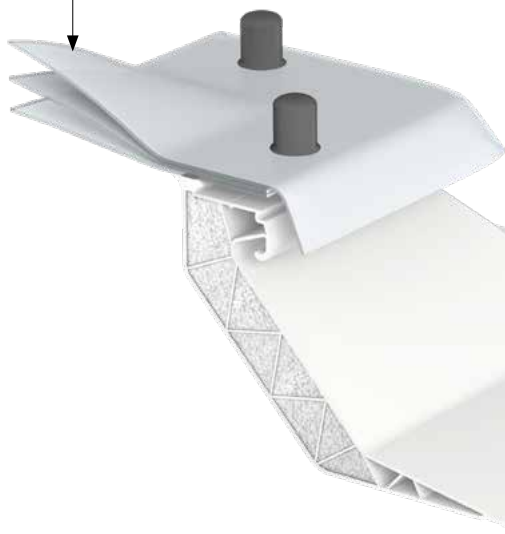

Uchycení kopule

- kotvy umožňují kopuli snadno osadit a zajistit nebo demontovat pro účely čištění

Základna světlíku

- neotevíravá (CFJ) nebo dálkově ovládaná na elektrický pohon (CVJ)
- dostupná ve výšce 15, 30 a 50 cm
- tepelně izolovaný PVC profil
- rychlá a snadná montáž

Třívrstvá kopule ISJ

- akrylát nebo polykarbonát
- opálové provedení
- zajistí účinné a efektivní prosvětlení

Dvouvrstvá kopule ISJ

- akrylát nebo polykarbonát
- opálové provedení
- zajistí účinné a efektivní prosvětlení

Rám

- profily PVC nabízejí elegantní hladký povrch
- snadné čištění
- bezúdržbové

Izolace

- rám plněný polystyrenem pro účinnou izolaci

Informace o cenách oken najdete na www.velux.cz, pro informace o dostupnosti velikostí a zasklení z nestandardní nabídky kontaktujte zákaznické centrum.