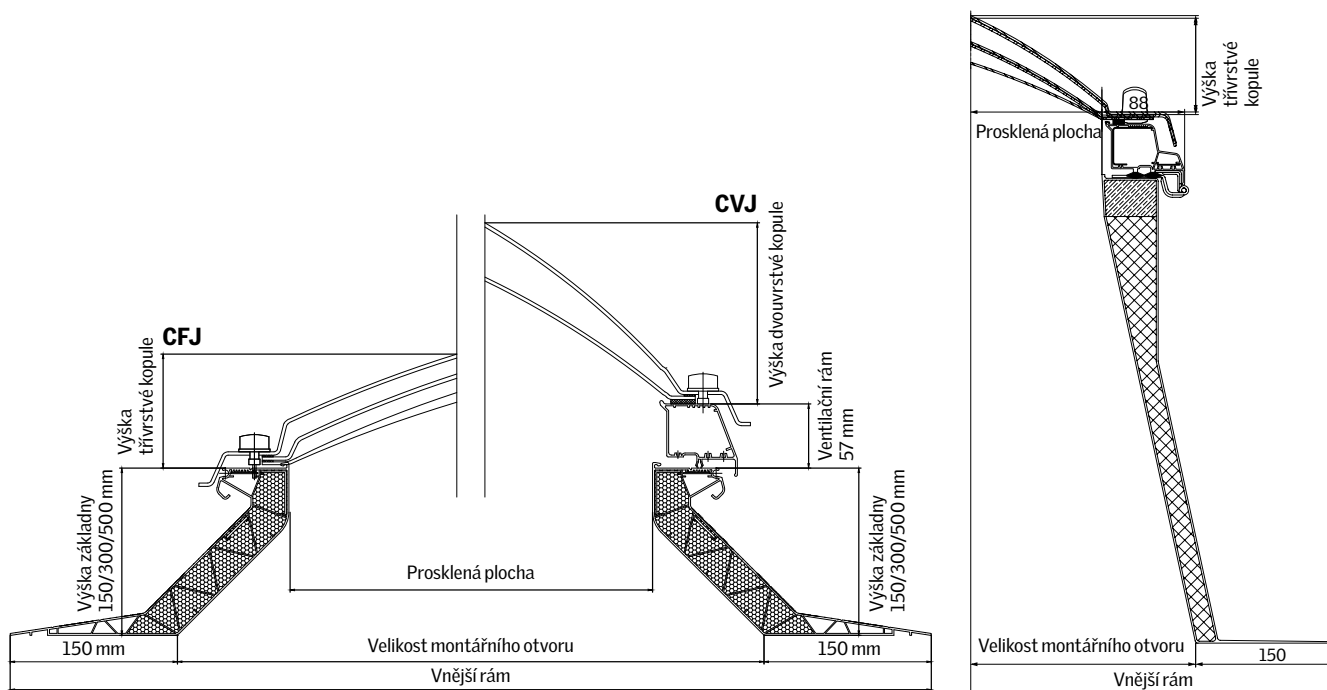

Tabulka velikostí

mm	šířka						
	600	800	900	1000	1200	1500	2000
600	CFJ CVJ 060060 (0,16)		CFJ CVJ 090060 (0,28)				
800		CFJ CVJ 080080 (0,36)					
900			CFJ CVJ 090090 (0,49)		CFJ CVJ 120090 (0,70)		
1000				CFJ CVJ 100100 (0,64)		CFJ CVJ 150100 (1,04)	CFJ 200100 (1,44)
1200					CFJ CVJ 120120 (1,00)		
1500						CFJ CVJ 150150 (1,69)	

() = prosklená plocha v m²

Detail produktu

Schématický řez světlíkem v případě osazení kopule jako horní části

Rozměry

Velikost okna	Velikost montážního otvoru š x v	Vnější rám š x v	Proskená plocha š x v	Výška kopule mm
060060	600×600	900×900	400×400	137
080080	800×800	1100×1100	600×600	177
090060	900×600	1200×900	700×400	177
090090	900×900	1200×1200	700×700	197
100100	1000×1000	1300×1300	800×800	217
120090	1200×900	1500×1200	1000×700	197
120120	1200×1200	1500×1500	1000×1000	268
150100	1500×1000	1800×1300	1300×800	217
150150	1500×1500	1800×1800	1300×1300	328

Technické parametry

	U W/(m ² K)	g akryl/polykarbonát	R _w	τ _v akryl/polykarbonát
CFJ, dvouvrstvá kopule, PVC	2,2 ¹⁾	0,75/0,52	20	0,80/0,52
CFJ, třívrstvá kopule, PVC	1,7 ¹⁾	0,69/0,47	22	0,75/0,46
CVJ, dvouvrstvá kopule, PVC	2,0 ²⁾	0,75/0,52	20	0,80/0,52
CVJ, třívrstvá kopule, PVC	1,6 ²⁾	0,69/0,47	22	0,75/0,46