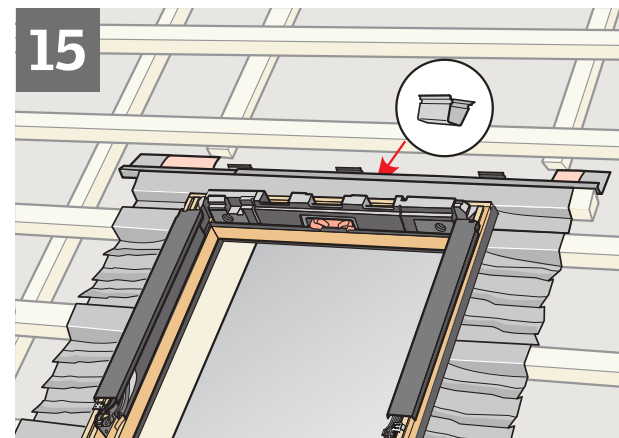

ETW+EDW ■

24

25

- AR:** VELUX Argentina S.A.
348 4 639944
- AT:** VELUX Österreich GmbH
02245/32 3 50
- AU:** VELUX Australia Pty. Ltd.
1300 859 856
- BA:** VELUX Bosna i Hercegovina d.o.o.
033/626 493, 626 494
- BE:** VELUX Belgium
(010) 42.09.09
- BG:** ВЕЛУКС България ЕООД
02/955 99 30
- BY:** Унитарное предприятие
"ВЕЛЮКС Мансардные Окна"
(017) 217 73 85
- CA:** VELUX Canada Inc.
1 800 88-VELUX (888-3589)
- CH:** VELUX Schweiz AG
062 289 44 45
- CL:** VELUX Chile Limitada
2 953 6789
- CN:** VELUX (CHINA) CO. LTD.
0316-607 27 27
- CZ:** VELUX Česká republika, s.r.o.
531 015 511
- DE:** VELUX Deutschland GmbH
01806 / 33 33 99
Festnetz: 0,20 €/Anruf
Mobilfunk: max. 0,60 €/Anruf
- DK:** VELUX Danmark A/S
45 16 45 16
- EE:** VELUX Eesti OÜ
621 7790
- ES:** VELUX Spain, S.A.
91 509 71 00
- FI:** VELUX Suomi Oy
0207 290 800
- FR:** VELUX France
0821 02 15 15
0,119€ TTC/min
- GB:** VELUX Company Ltd.
01592 778 225
- HR:** VELUX Hrvatska d.o.o.
01/5555 444
- HU:** VELUX Magyarország Kft.
(06/1) 436-0601
- IE:** VELUX Company Ltd.
01 848 8775
- IT:** VELUX Italia s.p.a.
045/6173666
- JP:** VELUX-Japan Ltd.
0570-00-8145
- LT:** VELUX Lietuva, UAB
(85) 270 91 01
- LV:** VELUX Latvia SIA
67 27 77 33
- NL:** VELUX Nederland B.V.
030 - 6 629 629
- NO:** VELUX Norge AS
22 51 06 00
- NZ:** VELUX New Zealand Ltd.
0800 650 445
- PL:** VELUX Polska Sp. z o.o.
(022) 33 77 000 / 33 77 070
- PT:** VELUX Portugal, Lda
21 880 00 60
- RO:** VELUX România S.R.L.
0-8008-83589
- RS:** VELUX Srbija d.o.o.
011 20 57 500
- RU:** ЗАО ВЕЛЮКС
(495) 640 87 20
- SE:** VELUX Svenska AB
042/20 83 80
- SI:** VELUX Slovenija d.o.o.
01 724 68 68
- SK:** VELUX Slovensko, s.r.o.
(02) 33 000 555
- TR:** VELUX Çatı Pencereleri
Ticaret Limited Şirketi
0 216 302 54 10
- UA:** ТОВ "ВЕЛЮКС Україна"
(044) 2916070
- US:** VELUX America Inc.
1-800-88-VELUX