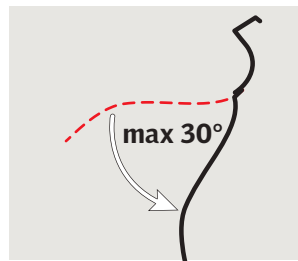

ETW+EDW ■

24

25

- AR:** VELUX Argentina S.A.
348 4 639944
- AT:** VELUX Österreich GmbH
02245/32 3 50
- AU:** VELUX Australia Pty. Ltd.
1300 859 856
- BA:** VELUX Bosna i Hercegovina d.o.o.
033/626 493, 626 494
- BE:** VELUX Belgium
(010) 42.09.09
- BG:** ВЕЛУКС България ЕООД
02/955 99 30
- BY:** Унитарное предприятие
"ВЕЛЮКС Мансардные Окна"
(017) 217 73 85
- CA:** VELUX Canada Inc.
1 800 88-VELUX (888-3589)
- CH:** VELUX Schweiz AG
062 289 44 45
- CL:** VELUX Chile Limitada
2 953 6789
- CN:** VELUX (CHINA) CO. LTD.
0316-607 27 27
- CZ:** VELUX Česká republika, s.r.o.
531 015 511
- DE:** VELUX Deutschland GmbH
01806 / 33 33 99
Festnetz: 0,20 €/Anruf
Mobilfunk: max. 0,60 €/Anruf
- DK:** VELUX Danmark A/S
45 16 45 16
- EE:** VELUX Eesti OÜ
621 7790
- ES:** VELUX Spain, S.A.
91 509 71 00
- FI:** VELUX Suomi Oy
0207 290 800
- FR:** VELUX France
0821 02 15 15
0,119€ TTC/min
- GB:** VELUX Company Ltd.
01592 778 225
- HR:** VELUX Hrvatska d.o.o.
01/5555 444
- HU:** VELUX Magyarország Kft.
(06/1) 436-0601
- IE:** VELUX Company Ltd.
01 848 8775
- IT:** VELUX Italia s.p.a.
045/6173666
- JP:** VELUX-Japan Ltd.
0570-00-8145
- LT:** VELUX Lietuva, UAB
(85) 270 91 01
- LV:** VELUX Latvia SIA
67 27 77 33
- NL:** VELUX Nederland B.V.
030 - 6 629 629
- NO:** VELUX Norge AS
22 51 06 00
- NZ:** VELUX New Zealand Ltd.
0800 650 445
- PL:** VELUX Polska Sp. z o.o.
(022) 33 77 000 / 33 77 070
- PT:** VELUX Portugal, Lda
21 880 00 60
- RO:** VELUX România S.R.L.
0-8008-83589
- RS:** VELUX Srbija d.o.o.
011 20 57 500
- RU:** ЗАО ВЕЛЮКС
(495) 640 87 20
- SE:** VELUX Svenska AB
042/20 83 80
- SI:** VELUX Slovenija d.o.o.
01 724 68 68
- SK:** VELUX Slovensko, s.r.o.
(02) 33 000 555
- TR:** VELUX Çatı Pencereleri
Ticaret Limited Şirketi
0 216 302 54 10
- UA:** ТОВ "ВЕЛЮКС Україна"
(044) 2916070
- US:** VELUX America Inc.
1-800-88-VELUX