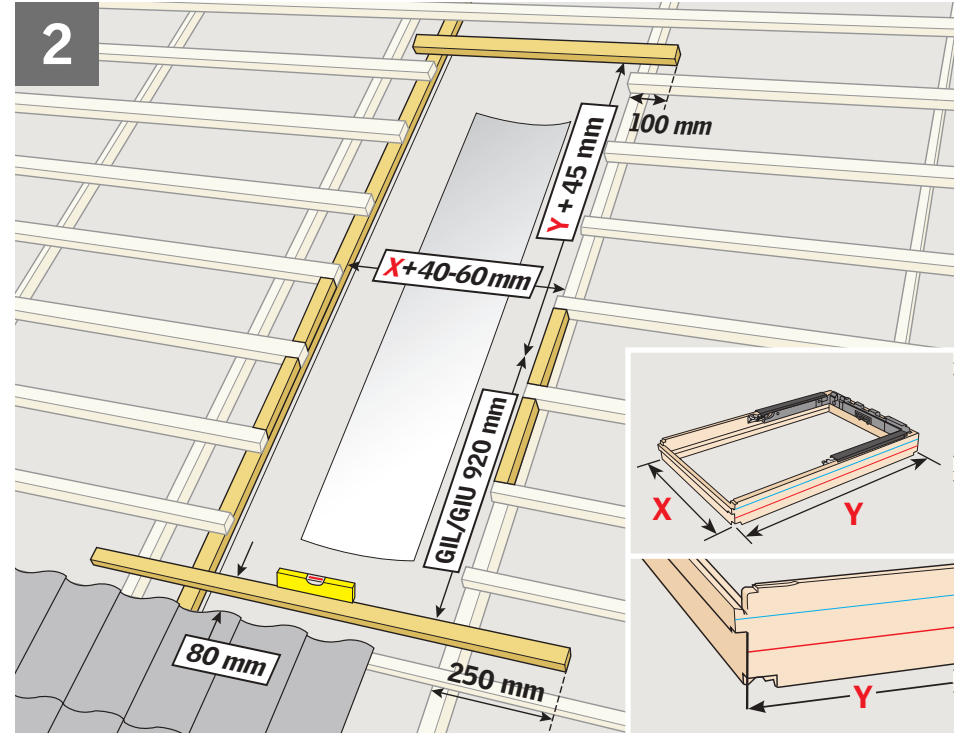

ETW+EDW ■

24

25

- AR:** VELUX Argentina S.A.
348 4 639944
- AT:** VELUX Österreich GmbH
02245/32 3 50
- AU:** VELUX Australia Pty. Ltd.
1300 859 856
- BA:** VELUX Bosna i Hercegovina d.o.o.
033/626 493, 626 494
- BE:** VELUX Belgium
(010) 42.09.09
- BG:** ВЕЛУКС България ЕООД
02/955 99 30
- BY:** Унитарное предприятие
"ВЕЛЮКС Мансардные Окна"
(017) 217 73 85
- CA:** VELUX Canada Inc.
1 800 88-VELUX (888-3589)
- CH:** VELUX Schweiz AG
062 289 44 45
- CL:** VELUX Chile Limitada
2 953 6789
- CN:** VELUX (CHINA) CO. LTD.
0316-607 27 27
- CZ:** VELUX Česká republika, s.r.o.
531 015 511
- DE:** VELUX Deutschland GmbH
01806 / 33 33 99
Festnetz: 0,20 €/Anruf
Mobilfunk: max. 0,60 €/Anruf
- DK:** VELUX Danmark A/S
45 16 45 16
- EE:** VELUX Eesti OÜ
621 7790
- ES:** VELUX Spain, S.A.
91 509 71 00
- FI:** VELUX Suomi Oy
0207 290 800
- FR:** VELUX France
0821 02 15 15
0,119€ TTC/min
- GB:** VELUX Company Ltd.
01592 778 225
- HR:** VELUX Hrvatska d.o.o.
01/5555 444
- HU:** VELUX Magyarország Kft.
(06/1) 436-0601
- IE:** VELUX Company Ltd.
01 848 8775
- IT:** VELUX Italia s.p.a.
045/6173666
- JP:** VELUX-Japan Ltd.
0570-00-8145
- LT:** VELUX Lietuva, UAB
(85) 270 91 01
- LV:** VELUX Latvia SIA
67 27 77 33
- NL:** VELUX Nederland B.V.
030 - 6 629 629
- NO:** VELUX Norge AS
22 51 06 00
- NZ:** VELUX New Zealand Ltd.
0800 650 445
- PL:** VELUX Polska Sp. z o.o.
(022) 33 77 000 / 33 77 070
- PT:** VELUX Portugal, Lda
21 880 00 60
- RO:** VELUX România S.R.L.
0-8008-83589
- RS:** VELUX Srbija d.o.o.
011 20 57 500
- RU:** ЗАО ВЕЛЮКС
(495) 640 87 20
- SE:** VELUX Svenska AB
042/20 83 80
- SI:** VELUX Slovenija d.o.o.
01 724 68 68
- SK:** VELUX Slovensko, s.r.o.
(02) 33 000 555
- TR:** VELUX Çatı Pencereleri
Ticaret Limited Şirketi
0 216 302 54 10
- UA:** ТОВ "ВЕЛЮКС Україна"
(044) 2916070
- US:** VELUX America Inc.
1-800-88-VELUX