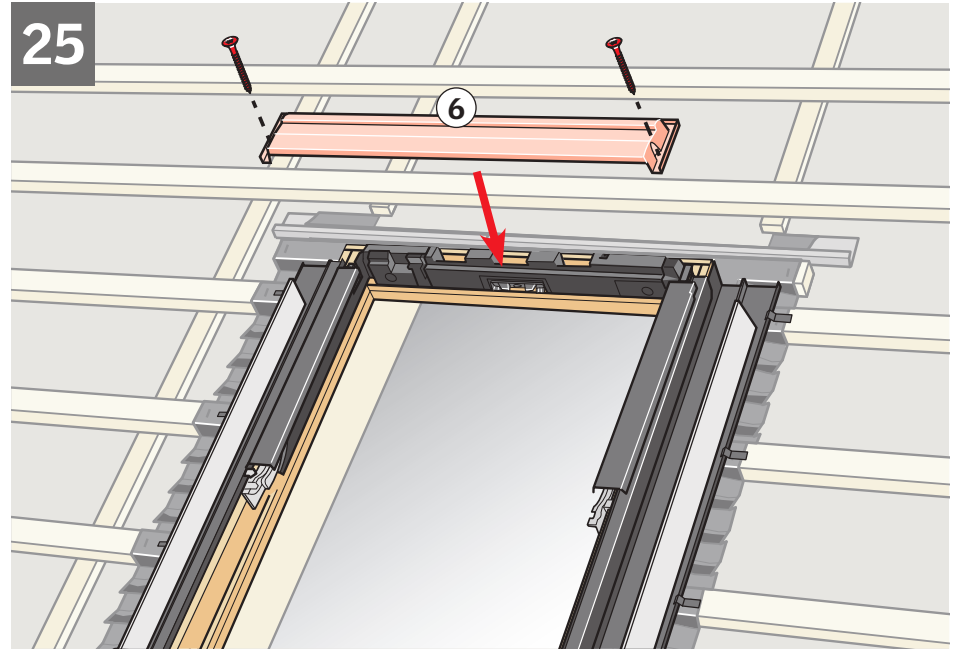

ETW+EDW ■

24

25

- AR:** VELUX Argentina S.A.
348 4 639944
- AT:** VELUX Österreich GmbH
02245/32 3 50
- AU:** VELUX Australia Pty. Ltd.
1300 859 856
- BA:** VELUX Bosna i Hercegovina d.o.o.
033/626 493, 626 494
- BE:** VELUX Belgium
(010) 42.09.09
- BG:** ВЕЛУКС България ЕООД
02/955 99 30
- BY:** Унитарное предприятие
"ВЕЛЮКС Мансардные Окна"
(017) 217 73 85
- CA:** VELUX Canada Inc.
1 800 88-VELUX (888-3589)
- CH:** VELUX Schweiz AG
062 289 44 45
- CL:** VELUX Chile Limitada
2 953 6789
- CN:** VELUX (CHINA) CO. LTD.
0316-607 27 27
- CZ:** VELUX Česká republika, s.r.o.
531 015 511
- DE:** VELUX Deutschland GmbH
01806 / 33 33 99
Festnetz: 0,20 €/Anruf
Mobilfunk: max. 0,60 €/Anruf
- DK:** VELUX Danmark A/S
45 16 45 16
- EE:** VELUX Eesti OÜ
621 7790
- ES:** VELUX Spain, S.A.
91 509 71 00
- FI:** VELUX Suomi Oy
0207 290 800
- FR:** VELUX France
0821 02 15 15
0,119€ TTC/min
- GB:** VELUX Company Ltd.
01592 778 225
- HR:** VELUX Hrvatska d.o.o.
01/5555 444
- HU:** VELUX Magyarország Kft.
(06/1) 436-0601
- IE:** VELUX Company Ltd.
01 848 8775
- IT:** VELUX Italia s.p.a.
045/6173666
- JP:** VELUX-Japan Ltd.
0570-00-8145
- LT:** VELUX Lietuva, UAB
(85) 270 91 01
- LV:** VELUX Latvia SIA
67 27 77 33
- NL:** VELUX Nederland B.V.
030 - 6 629 629
- NO:** VELUX Norge AS
22 51 06 00
- NZ:** VELUX New Zealand Ltd.
0800 650 445
- PL:** VELUX Polska Sp. z o.o.
(022) 33 77 000 / 33 77 070
- PT:** VELUX Portugal, Lda
21 880 00 60
- RO:** VELUX România S.R.L.
0-8008-83589
- RS:** VELUX Srbija d.o.o.
011 20 57 500
- RU:** ЗАО ВЕЛЮКС
(495) 640 87 20
- SE:** VELUX Svenska AB
042/20 83 80
- SI:** VELUX Slovenija d.o.o.
01 724 68 68
- SK:** VELUX Slovensko, s.r.o.
(02) 33 000 555
- TR:** VELUX Çatı Pencereleri
Ticaret Limited Şirketi
0 216 302 54 10
- UA:** ТОВ "ВЕЛЮКС Україна"
(044) 2916070
- US:** VELUX America Inc.
1-800-88-VELUX