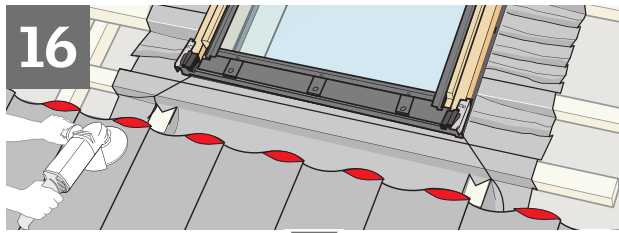

ETW+EDW ■

24

25

- AR:** VELUX Argentina S.A.
348 4 639944
- AT:** VELUX Österreich GmbH
02245/32 3 50
- AU:** VELUX Australia Pty. Ltd.
1300 859 856
- BA:** VELUX Bosna i Hercegovina d.o.o.
033/626 493, 626 494
- BE:** VELUX Belgium
(010) 42.09.09
- BG:** ВЕЛУКС България ЕООД
02/955 99 30
- BY:** Унитарное предприятие
"ВЕЛЮКС Мансардные Окна"
(017) 217 73 85
- CA:** VELUX Canada Inc.
1 800 88-VELUX (888-3589)
- CH:** VELUX Schweiz AG
062 289 44 45
- CL:** VELUX Chile Limitada
2 953 6789
- CN:** VELUX (CHINA) CO. LTD.
0316-607 27 27
- CZ:** VELUX Česká republika, s.r.o.
531 015 511
- DE:** VELUX Deutschland GmbH
01806 / 33 33 99
Festnetz: 0,20 €/Anruf
Mobilfunk: max. 0,60 €/Anruf
- DK:** VELUX Danmark A/S
45 16 45 16
- EE:** VELUX Eesti OÜ
621 7790
- ES:** VELUX Spain, S.A.
91 509 71 00
- FI:** VELUX Suomi Oy
0207 290 800
- FR:** VELUX France
0821 02 15 15
0,119€ TTC/min
- GB:** VELUX Company Ltd.
01592 778 225
- HR:** VELUX Hrvatska d.o.o.
01/5555 444
- HU:** VELUX Magyarország Kft.
(06/1) 436-0601
- IE:** VELUX Company Ltd.
01 848 8775
- IT:** VELUX Italia s.p.a.
045/6173666
- JP:** VELUX-Japan Ltd.
0570-00-8145
- LT:** VELUX Lietuva, UAB
(85) 270 91 01
- LV:** VELUX Latvia SIA
67 27 77 33
- NL:** VELUX Nederland B.V.
030 - 6 629 629
- NO:** VELUX Norge AS
22 51 06 00
- NZ:** VELUX New Zealand Ltd.
0800 650 445
- PL:** VELUX Polska Sp. z o.o.
(022) 33 77 000 / 33 77 070
- PT:** VELUX Portugal, Lda
21 880 00 60
- RO:** VELUX România S.R.L.
0-8008-83589
- RS:** VELUX Srbija d.o.o.
011 20 57 500
- RU:** ЗАО ВЕЛЮКС
(495) 640 87 20
- SE:** VELUX Svenska AB
042/20 83 80
- SI:** VELUX Slovenija d.o.o.
01 724 68 68
- SK:** VELUX Slovensko, s.r.o.
(02) 33 000 555
- TR:** VELUX Çatı Pencereleri
Ticaret Limited Şirketi
0 216 302 54 10
- UA:** ТОВ "ВЕЛЮКС Україна"
(044) 2916070
- US:** VELUX America Inc.
1-800-88-VELUX