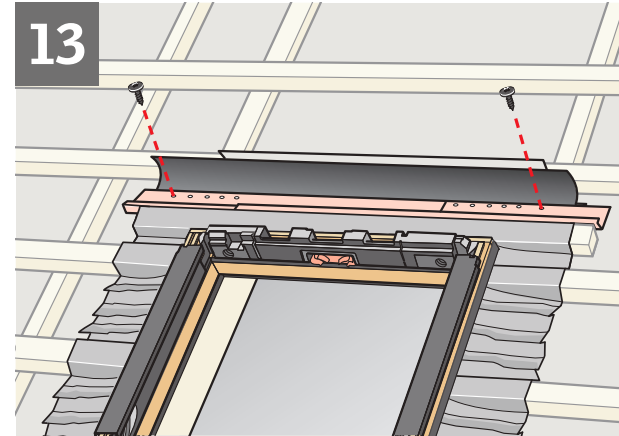

ETW+EDW ■

24

25

- AR:** VELUX Argentina S.A.
348 4 639944
- AT:** VELUX Österreich GmbH
02245/32 3 50
- AU:** VELUX Australia Pty. Ltd.
1300 859 856
- BA:** VELUX Bosna i Hercegovina d.o.o.
033/626 493, 626 494
- BE:** VELUX Belgium
(010) 42.09.09
- BG:** ВЕЛУКС България ЕООД
02/955 99 30
- BY:** Унитарное предприятие
"ВЕЛЮКС Мансардные Окна"
(017) 217 73 85
- CA:** VELUX Canada Inc.
1 800 88-VELUX (888-3589)
- CH:** VELUX Schweiz AG
062 289 44 45
- CL:** VELUX Chile Limitada
2 953 6789
- CN:** VELUX (CHINA) CO. LTD.
0316-607 27 27
- CZ:** VELUX Česká republika, s.r.o.
531 015 511
- DE:** VELUX Deutschland GmbH
01806 / 33 33 99
Festnetz: 0,20 €/Anruf
Mobilfunk: max. 0,60 €/Anruf
- DK:** VELUX Danmark A/S
45 16 45 16
- EE:** VELUX Eesti OÜ
621 7790
- ES:** VELUX Spain, S.A.
91 509 71 00
- FI:** VELUX Suomi Oy
0207 290 800
- FR:** VELUX France
0821 02 15 15
0,119€ TTC/min
- GB:** VELUX Company Ltd.
01592 778 225
- HR:** VELUX Hrvatska d.o.o.
01/5555 444
- HU:** VELUX Magyarország Kft.
(06/1) 436-0601
- IE:** VELUX Company Ltd.
01 848 8775
- IT:** VELUX Italia s.p.a.
045/6173666
- JP:** VELUX-Japan Ltd.
0570-00-8145
- LT:** VELUX Lietuva, UAB
(85) 270 91 01
- LV:** VELUX Latvia SIA
67 27 77 33
- NL:** VELUX Nederland B.V.
030 - 6 629 629
- NO:** VELUX Norge AS
22 51 06 00
- NZ:** VELUX New Zealand Ltd.
0800 650 445
- PL:** VELUX Polska Sp. z o.o.
(022) 33 77 000 / 33 77 070
- PT:** VELUX Portugal, Lda
21 880 00 60
- RO:** VELUX România S.R.L.
0-8008-83589
- RS:** VELUX Srbija d.o.o.
011 20 57 500
- RU:** ЗАО ВЕЛЮКС
(495) 640 87 20
- SE:** VELUX Svenska AB
042/20 83 80
- SI:** VELUX Slovenija d.o.o.
01 724 68 68
- SK:** VELUX Slovensko, s.r.o.
(02) 33 000 555
- TR:** VELUX Çatı Pencereleri
Ticaret Limited Şirketi
0 216 302 54 10
- UA:** ТОВ "ВЕЛЮКС Україна"
(044) 2916070
- US:** VELUX America Inc.
1-800-88-VELUX