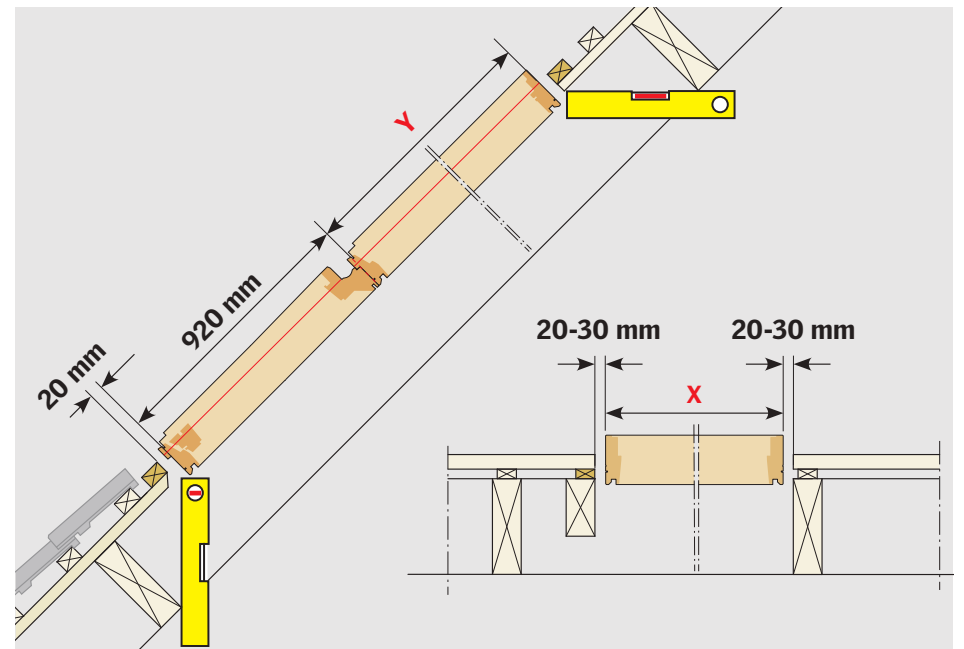

ETW+EDW ■

24

25

- AR:** VELUX Argentina S.A.
348 4 639944
- AT:** VELUX Österreich GmbH
02245/32 3 50
- AU:** VELUX Australia Pty. Ltd.
1300 859 856
- BA:** VELUX Bosna i Hercegovina d.o.o.
033/626 493, 626 494
- BE:** VELUX Belgium
(010) 42.09.09
- BG:** ВЕЛУКС България ЕООД
02/955 99 30
- BY:** Унитарное предприятие
"ВЕЛЮКС Мансардные Окна"
(017) 217 73 85
- CA:** VELUX Canada Inc.
1 800 88-VELUX (888-3589)
- CH:** VELUX Schweiz AG
062 289 44 45
- CL:** VELUX Chile Limitada
2 953 6789
- CN:** VELUX (CHINA) CO. LTD.
0316-607 27 27
- CZ:** VELUX Česká republika, s.r.o.
531 015 511
- DE:** VELUX Deutschland GmbH
01806 / 33 33 99
Festnetz: 0,20 €/Anruf
Mobilfunk: max. 0,60 €/Anruf
- DK:** VELUX Danmark A/S
45 16 45 16
- EE:** VELUX Eesti OÜ
621 7790
- ES:** VELUX Spain, S.A.
91 509 71 00
- FI:** VELUX Suomi Oy
0207 290 800
- FR:** VELUX France
0821 02 15 15
0,119€ TTC/min
- GB:** VELUX Company Ltd.
01592 778 225
- HR:** VELUX Hrvatska d.o.o.
01/5555 444
- HU:** VELUX Magyarország Kft.
(06/1) 436-0601
- IE:** VELUX Company Ltd.
01 848 8775
- IT:** VELUX Italia s.p.a.
045/6173666
- JP:** VELUX-Japan Ltd.
0570-00-8145
- LT:** VELUX Lietuva, UAB
(85) 270 91 01
- LV:** VELUX Latvia SIA
67 27 77 33
- NL:** VELUX Nederland B.V.
030 - 6 629 629
- NO:** VELUX Norge AS
22 51 06 00
- NZ:** VELUX New Zealand Ltd.
0800 650 445
- PL:** VELUX Polska Sp. z o.o.
(022) 33 77 000 / 33 77 070
- PT:** VELUX Portugal, Lda
21 880 00 60
- RO:** VELUX România S.R.L.
0-8008-83589
- RS:** VELUX Srbija d.o.o.
011 20 57 500
- RU:** ЗАО ВЕЛЮКС
(495) 640 87 20
- SE:** VELUX Svenska AB
042/20 83 80
- SI:** VELUX Slovenija d.o.o.
01 724 68 68
- SK:** VELUX Slovensko, s.r.o.
(02) 33 000 555
- TR:** VELUX Çatı Pencereleri
Ticaret Limited Şirketi
0 216 302 54 10
- UA:** ТОВ "ВЕЛЮКС Україна"
(044) 2916070
- US:** VELUX America Inc.
1-800-88-VELUX