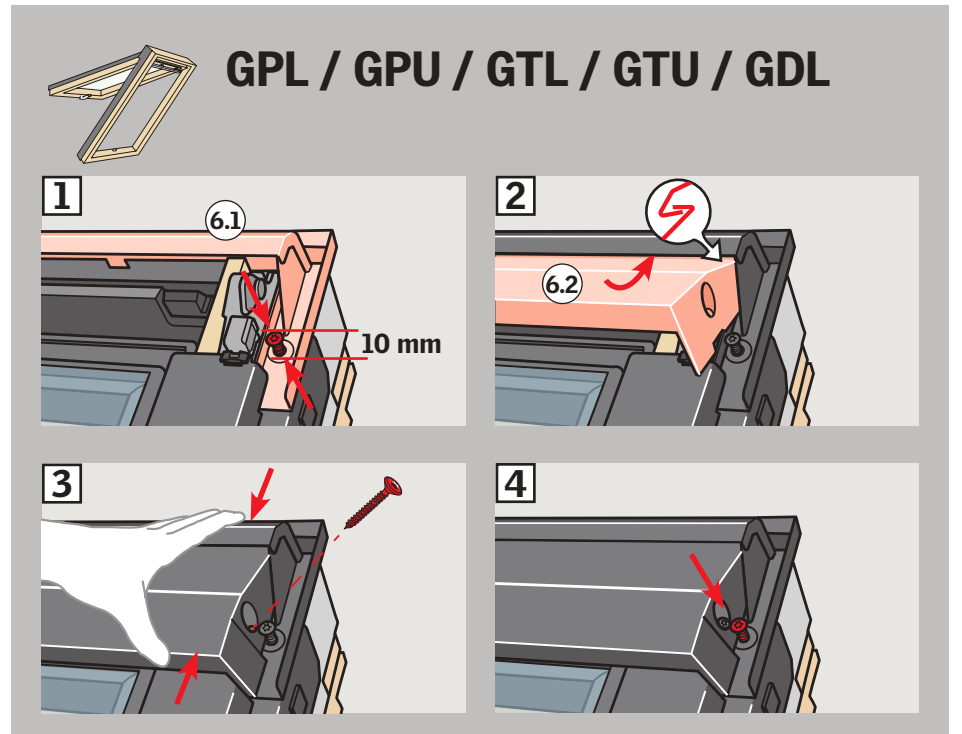

ETW+EDW ■

24

25

- AR:** VELUX Argentina S.A.
348 4 639944
- AT:** VELUX Österreich GmbH
02245/32 3 50
- AU:** VELUX Australia Pty. Ltd.
1300 859 856
- BA:** VELUX Bosna i Hercegovina d.o.o.
033/626 493, 626 494
- BE:** VELUX Belgium
(010) 42.09.09
- BG:** ВЕЛУКС България ЕООД
02/955 99 30
- BY:** Унитарное предприятие
"ВЕЛЮКС Мансардные Окна"
(017) 217 73 85
- CA:** VELUX Canada Inc.
1 800 88-VELUX (888-3589)
- CH:** VELUX Schweiz AG
062 289 44 45
- CL:** VELUX Chile Limitada
2 953 6789
- CN:** VELUX (CHINA) CO. LTD.
0316-607 27 27
- CZ:** VELUX Česká republika, s.r.o.
531 015 511
- DE:** VELUX Deutschland GmbH
01806 / 33 33 99
Festnetz: 0,20 €/Anruf
Mobilfunk: max. 0,60 €/Anruf
- DK:** VELUX Danmark A/S
45 16 45 16
- EE:** VELUX Eesti OÜ
621 7790
- ES:** VELUX Spain, S.A.
91 509 71 00
- FI:** VELUX Suomi Oy
0207 290 800
- FR:** VELUX France
0821 02 15 15
0,119€ TTC/min
- GB:** VELUX Company Ltd.
01592 778 225
- HR:** VELUX Hrvatska d.o.o.
01/5555 444
- HU:** VELUX Magyarország Kft.
(06/1) 436-0601
- IE:** VELUX Company Ltd.
01 848 8775
- IT:** VELUX Italia s.p.a.
045/6173666
- JP:** VELUX-Japan Ltd.
0570-00-8145
- LT:** VELUX Lietuva, UAB
(85) 270 91 01
- LV:** VELUX Latvia SIA
67 27 77 33
- NL:** VELUX Nederland B.V.
030 - 6 629 629
- NO:** VELUX Norge AS
22 51 06 00
- NZ:** VELUX New Zealand Ltd.
0800 650 445
- PL:** VELUX Polska Sp. z o.o.
(022) 33 77 000 / 33 77 070
- PT:** VELUX Portugal, Lda
21 880 00 60
- RO:** VELUX România S.R.L.
0-8008-83589
- RS:** VELUX Srbija d.o.o.
011 20 57 500
- RU:** ЗАО ВЕЛЮКС
(495) 640 87 20
- SE:** VELUX Svenska AB
042/20 83 80
- SI:** VELUX Slovenija d.o.o.
01 724 68 68
- SK:** VELUX Slovensko, s.r.o.
(02) 33 000 555
- TR:** VELUX Çatı Pencereleri
Ticaret Limited Şirketi
0 216 302 54 10
- UA:** ТОВ "ВЕЛЮКС Україна"
(044) 2916070
- US:** VELUX America Inc.
1-800-88-VELUX