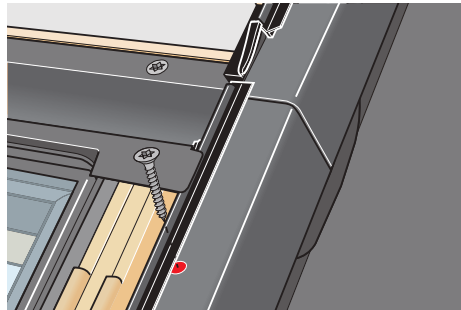

ETW+EDW ■

24

25

- AR:** VELUX Argentina S.A.
348 4 639944
- AT:** VELUX Österreich GmbH
02245/32 3 50
- AU:** VELUX Australia Pty. Ltd.
1300 859 856
- BA:** VELUX Bosna i Hercegovina d.o.o.
033/626 493, 626 494
- BE:** VELUX Belgium
(010) 42.09.09
- BG:** ВЕЛУКС България ЕООД
02/955 99 30
- BY:** Унитарное предприятие
"ВЕЛЮКС Мансардные Окна"
(017) 217 73 85
- CA:** VELUX Canada Inc.
1 800 88-VELUX (888-3589)
- CH:** VELUX Schweiz AG
062 289 44 45
- CL:** VELUX Chile Limitada
2 953 6789
- CN:** VELUX (CHINA) CO. LTD.
0316-607 27 27
- CZ:** VELUX Česká republika, s.r.o.
531 015 511
- DE:** VELUX Deutschland GmbH
01806 / 33 33 99
Festnetz: 0,20 €/Anruf
Mobilfunk: max. 0,60 €/Anruf
- DK:** VELUX Danmark A/S
45 16 45 16
- EE:** VELUX Eesti OÜ
621 7790
- ES:** VELUX Spain, S.A.
91 509 71 00
- FI:** VELUX Suomi Oy
0207 290 800
- FR:** VELUX France
0821 02 15 15
0,119€ TTC/min
- GB:** VELUX Company Ltd.
01592 778 225
- HR:** VELUX Hrvatska d.o.o.
01/5555 444
- HU:** VELUX Magyarország Kft.
(06/1) 436-0601
- IE:** VELUX Company Ltd.
01 848 8775
- IT:** VELUX Italia s.p.a.
045/6173666
- JP:** VELUX-Japan Ltd.
0570-00-8145
- LT:** VELUX Lietuva, UAB
(85) 270 91 01
- LV:** VELUX Latvia SIA
67 27 77 33
- NL:** VELUX Nederland B.V.
030 - 6 629 629
- NO:** VELUX Norge AS
22 51 06 00
- NZ:** VELUX New Zealand Ltd.
0800 650 445
- PL:** VELUX Polska Sp. z o.o.
(022) 33 77 000 / 33 77 070
- PT:** VELUX Portugal, Lda
21 880 00 60
- RO:** VELUX România S.R.L.
0-8008-83589
- RS:** VELUX Srbija d.o.o.
011 20 57 500
- RU:** ЗАО ВЕЛЮКС
(495) 640 87 20
- SE:** VELUX Svenska AB
042/20 83 80
- SI:** VELUX Slovenija d.o.o.
01 724 68 68
- SK:** VELUX Slovensko, s.r.o.
(02) 33 000 555
- TR:** VELUX Çatı Pencereleri
Ticaret Limited Şirketi
0 216 302 54 10
- UA:** ТОВ "ВЕЛЮКС Україна"
(044) 2916070
- US:** VELUX America Inc.
1-800-88-VELUX