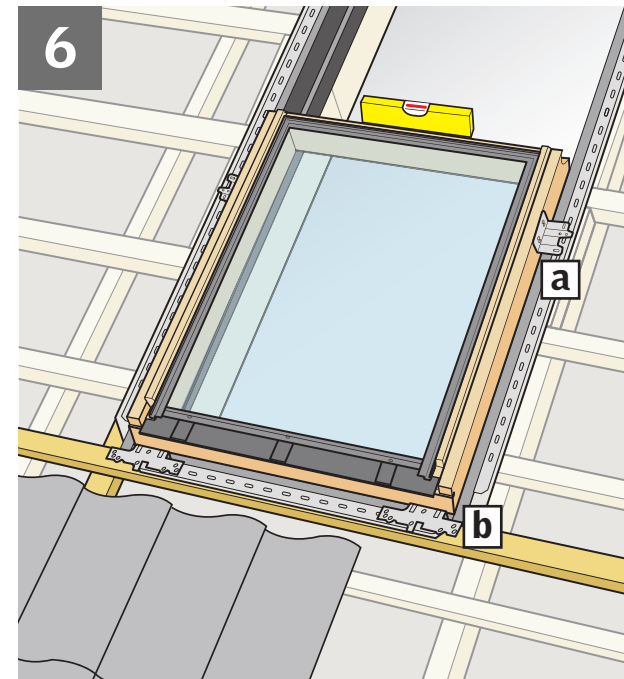

ETW+EDW ■

24

25

- AR:** VELUX Argentina S.A.
348 4 639944
- AT:** VELUX Österreich GmbH
02245/32 3 50
- AU:** VELUX Australia Pty. Ltd.
1300 859 856
- BA:** VELUX Bosna i Hercegovina d.o.o.
033/626 493, 626 494
- BE:** VELUX Belgium
(010) 42.09.09
- BG:** ВЕЛУКС България ЕООД
02/955 99 30
- BY:** Унитарное предприятие
"ВЕЛЮКС Мансардные Окна"
(017) 217 73 85
- CA:** VELUX Canada Inc.
1 800 88-VELUX (888-3589)
- CH:** VELUX Schweiz AG
062 289 44 45
- CL:** VELUX Chile Limitada
2 953 6789
- CN:** VELUX (CHINA) CO. LTD.
0316-607 27 27
- CZ:** VELUX Česká republika, s.r.o.
531 015 511
- DE:** VELUX Deutschland GmbH
01806 / 33 33 99
Festnetz: 0,20 €/Anruf
Mobilfunk: max. 0,60 €/Anruf
- DK:** VELUX Danmark A/S
45 16 45 16
- EE:** VELUX Eesti OÜ
621 7790
- ES:** VELUX Spain, S.A.
91 509 71 00
- FI:** VELUX Suomi Oy
0207 290 800
- FR:** VELUX France
0821 02 15 15
0,119€ TTC/min
- GB:** VELUX Company Ltd.
01592 778 225
- HR:** VELUX Hrvatska d.o.o.
01/5555 444
- HU:** VELUX Magyarország Kft.
(06/1) 436-0601
- IE:** VELUX Company Ltd.
01 848 8775
- IT:** VELUX Italia s.p.a.
045/6173666
- JP:** VELUX-Japan Ltd.
0570-00-8145
- LT:** VELUX Lietuva, UAB
(85) 270 91 01
- LV:** VELUX Latvia SIA
67 27 77 33
- NL:** VELUX Nederland B.V.
030 - 6 629 629
- NO:** VELUX Norge AS
22 51 06 00
- NZ:** VELUX New Zealand Ltd.
0800 650 445
- PL:** VELUX Polska Sp. z o.o.
(022) 33 77 000 / 33 77 070
- PT:** VELUX Portugal, Lda
21 880 00 60
- RO:** VELUX România S.R.L.
0-8008-83589
- RS:** VELUX Srbija d.o.o.
011 20 57 500
- RU:** ЗАО ВЕЛЮКС
(495) 640 87 20
- SE:** VELUX Svenska AB
042/20 83 80
- SI:** VELUX Slovenija d.o.o.
01 724 68 68
- SK:** VELUX Slovensko, s.r.o.
(02) 33 000 555
- TR:** VELUX Çatı Pencereleri
Ticaret Limited Şirketi
0 216 302 54 10
- UA:** ТОВ "ВЕЛЮКС Україна"
(044) 2916070
- US:** VELUX America Inc.
1-800-88-VELUX