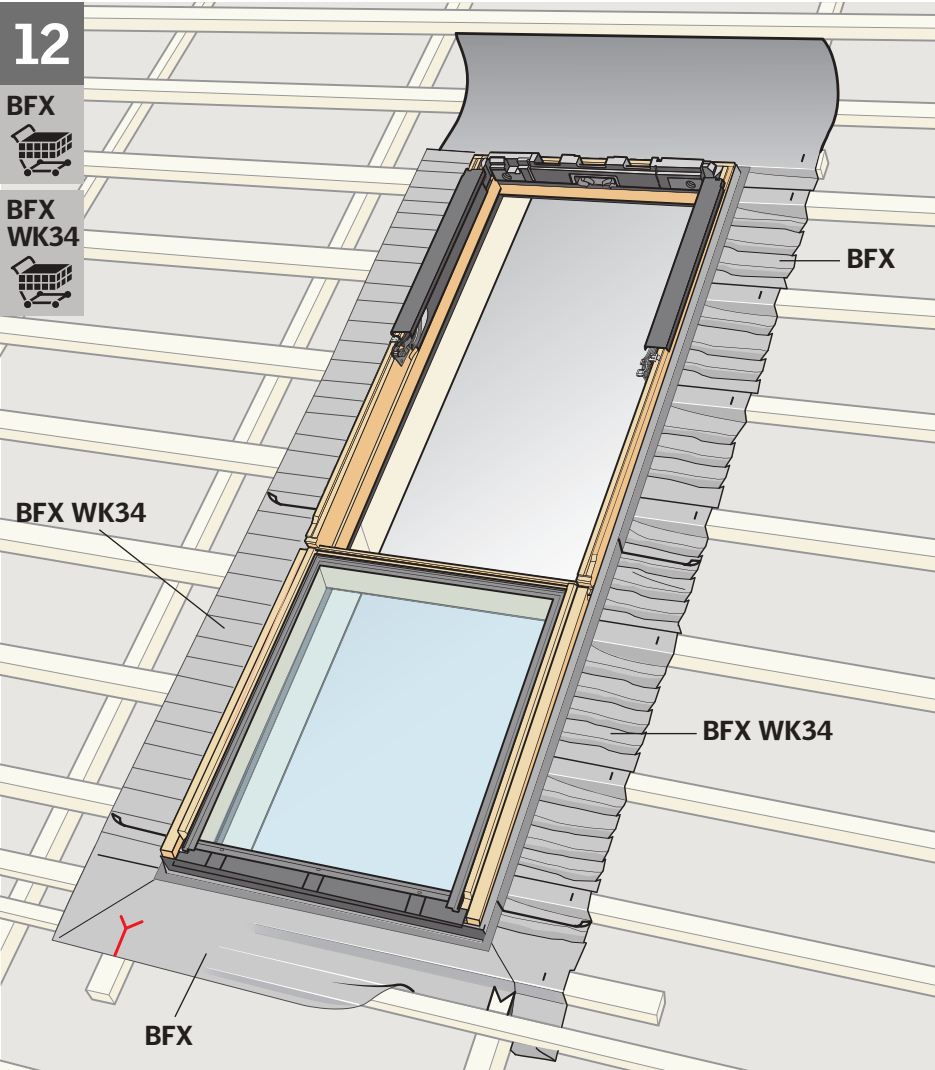

ETW+EDW ■

24

25

- AR:** VELUX Argentina S.A.
348 4 639944
- AT:** VELUX Österreich GmbH
02245/32 3 50
- AU:** VELUX Australia Pty. Ltd.
1300 859 856
- BA:** VELUX Bosna i Hercegovina d.o.o.
033/626 493, 626 494
- BE:** VELUX Belgium
(010) 42.09.09
- BG:** ВЕЛУКС България ЕООД
02/955 99 30
- BY:** Унитарное предприятие
"ВЕЛЮКС Мансардные Окна"
(017) 217 73 85
- CA:** VELUX Canada Inc.
1 800 88-VELUX (888-3589)
- CH:** VELUX Schweiz AG
062 289 44 45
- CL:** VELUX Chile Limitada
2 953 6789
- CN:** VELUX (CHINA) CO. LTD.
0316-607 27 27
- CZ:** VELUX Česká republika, s.r.o.
531 015 511
- DE:** VELUX Deutschland GmbH
01806 / 33 33 99
Festnetz: 0,20 €/Anruf
Mobilfunk: max. 0,60 €/Anruf
- DK:** VELUX Danmark A/S
45 16 45 16
- EE:** VELUX Eesti OÜ
621 7790
- ES:** VELUX Spain, S.A.
91 509 71 00
- FI:** VELUX Suomi Oy
0207 290 800
- FR:** VELUX France
0821 02 15 15
0,119€ TTC/min
- GB:** VELUX Company Ltd.
01592 778 225
- HR:** VELUX Hrvatska d.o.o.
01/5555 444
- HU:** VELUX Magyarország Kft.
(06/1) 436-0601
- IE:** VELUX Company Ltd.
01 848 8775
- IT:** VELUX Italia s.p.a.
045/6173666
- JP:** VELUX-Japan Ltd.
0570-00-8145
- LT:** VELUX Lietuva, UAB
(85) 270 91 01
- LV:** VELUX Latvia SIA
67 27 77 33
- NL:** VELUX Nederland B.V.
030 - 6 629 629
- NO:** VELUX Norge AS
22 51 06 00
- NZ:** VELUX New Zealand Ltd.
0800 650 445
- PL:** VELUX Polska Sp. z o.o.
(022) 33 77 000 / 33 77 070
- PT:** VELUX Portugal, Lda
21 880 00 60
- RO:** VELUX România S.R.L.
0-8008-83589
- RS:** VELUX Srbija d.o.o.
011 20 57 500
- RU:** ЗАО ВЕЛЮКС
(495) 640 87 20
- SE:** VELUX Svenska AB
042/20 83 80
- SI:** VELUX Slovenija d.o.o.
01 724 68 68
- SK:** VELUX Slovensko, s.r.o.
(02) 33 000 555
- TR:** VELUX Çatı Pencereleri
Ticaret Limited Şirketi
0 216 302 54 10
- UA:** ТОВ "ВЕЛЮКС Україна"
(044) 2916070
- US:** VELUX America Inc.
1-800-88-VELUX