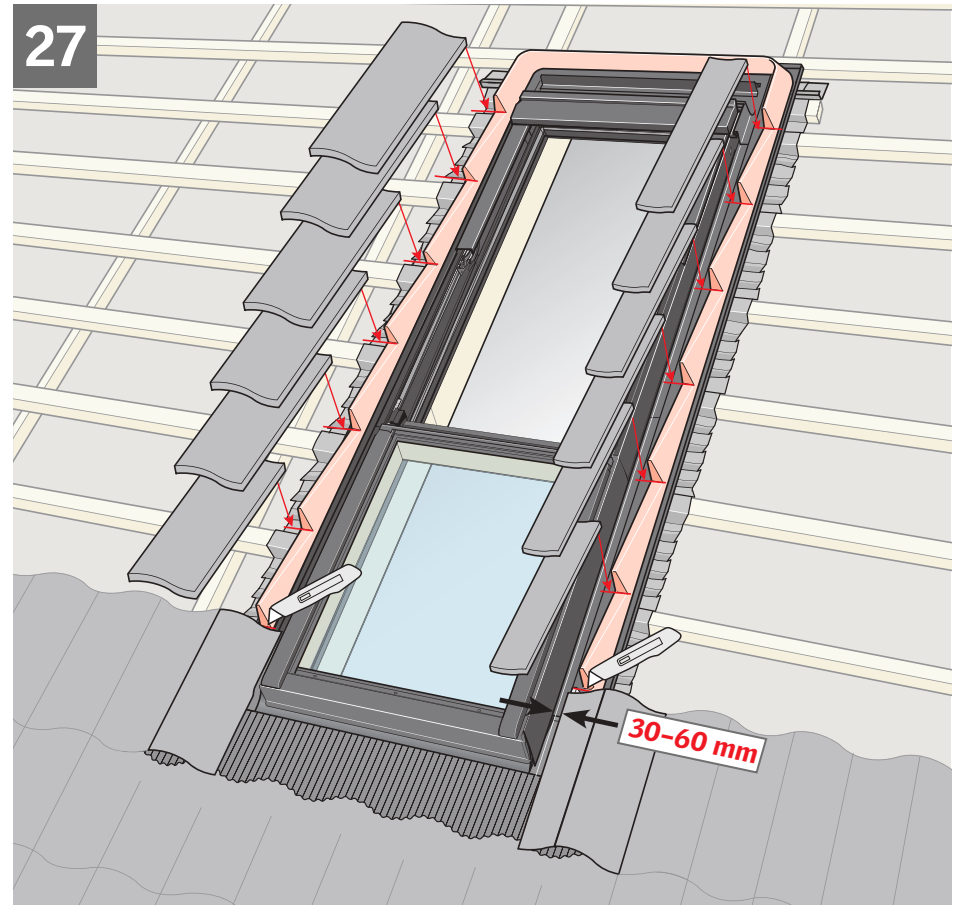

ETW+EDW ■

24

25

- AR:** VELUX Argentina S.A.
348 4 639944
- AT:** VELUX Österreich GmbH
02245/32 3 50
- AU:** VELUX Australia Pty. Ltd.
1300 859 856
- BA:** VELUX Bosna i Hercegovina d.o.o.
033/626 493, 626 494
- BE:** VELUX Belgium
(010) 42.09.09
- BG:** ВЕЛУКС България ЕООД
02/955 99 30
- BY:** Унитарное предприятие
"ВЕЛЮКС Мансардные Окна"
(017) 217 73 85
- CA:** VELUX Canada Inc.
1 800 88-VELUX (888-3589)
- CH:** VELUX Schweiz AG
062 289 44 45
- CL:** VELUX Chile Limitada
2 953 6789
- CN:** VELUX (CHINA) CO. LTD.
0316-607 27 27
- CZ:** VELUX Česká republika, s.r.o.
531 015 511
- DE:** VELUX Deutschland GmbH
01806 / 33 33 99
Festnetz: 0,20 €/Anruf
Mobilfunk: max. 0,60 €/Anruf
- DK:** VELUX Danmark A/S
45 16 45 16
- EE:** VELUX Eesti OÜ
621 7790
- ES:** VELUX Spain, S.A.
91 509 71 00
- FI:** VELUX Suomi Oy
0207 290 800
- FR:** VELUX France
0821 02 15 15
0,119€ TTC/min
- GB:** VELUX Company Ltd.
01592 778 225
- HR:** VELUX Hrvatska d.o.o.
01/5555 444
- HU:** VELUX Magyarország Kft.
(06/1) 436-0601
- IE:** VELUX Company Ltd.
01 848 8775
- IT:** VELUX Italia s.p.a.
045/6173666
- JP:** VELUX-Japan Ltd.
0570-00-8145
- LT:** VELUX Lietuva, UAB
(85) 270 91 01
- LV:** VELUX Latvia SIA
67 27 77 33
- NL:** VELUX Nederland B.V.
030 - 6 629 629
- NO:** VELUX Norge AS
22 51 06 00
- NZ:** VELUX New Zealand Ltd.
0800 650 445
- PL:** VELUX Polska Sp. z o.o.
(022) 33 77 000 / 33 77 070
- PT:** VELUX Portugal, Lda
21 880 00 60
- RO:** VELUX România S.R.L.
0-8008-83589
- RS:** VELUX Srbija d.o.o.
011 20 57 500
- RU:** ЗАО ВЕЛЮКС
(495) 640 87 20
- SE:** VELUX Svenska AB
042/20 83 80
- SI:** VELUX Slovenija d.o.o.
01 724 68 68
- SK:** VELUX Slovensko, s.r.o.
(02) 33 000 555
- TR:** VELUX Çatı Pencereleri
Ticaret Limited Şirketi
0 216 302 54 10
- UA:** ТОВ "ВЕЛЮКС Україна"
(044) 2916070
- US:** VELUX America Inc.
1-800-88-VELUX