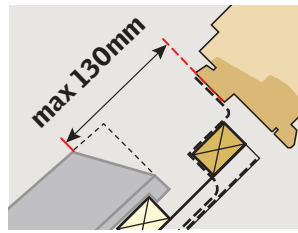

ETW+EDW ■

24

25

- AR:** VELUX Argentina S.A.
348 4 639944
- AT:** VELUX Österreich GmbH
02245/32 3 50
- AU:** VELUX Australia Pty. Ltd.
1300 859 856
- BA:** VELUX Bosna i Hercegovina d.o.o.
033/626 493, 626 494
- BE:** VELUX Belgium
(010) 42.09.09
- BG:** ВЕЛУКС България ЕООД
02/955 99 30
- BY:** Унитарное предприятие
"ВЕЛЮКС Мансардные Окна"
(017) 217 73 85
- CA:** VELUX Canada Inc.
1 800 88-VELUX (888-3589)
- CH:** VELUX Schweiz AG
062 289 44 45
- CL:** VELUX Chile Limitada
2 953 6789
- CN:** VELUX (CHINA) CO. LTD.
0316-607 27 27
- CZ:** VELUX Česká republika, s.r.o.
531 015 511
- DE:** VELUX Deutschland GmbH
01806 / 33 33 99
Festnetz: 0,20 €/Anruf
Mobilfunk: max. 0,60 €/Anruf
- DK:** VELUX Danmark A/S
45 16 45 16
- EE:** VELUX Eesti OÜ
621 7790
- ES:** VELUX Spain, S.A.
91 509 71 00
- FI:** VELUX Suomi Oy
0207 290 800
- FR:** VELUX France
0821 02 15 15
0,119€ TTC/min
- GB:** VELUX Company Ltd.
01592 778 225
- HR:** VELUX Hrvatska d.o.o.
01/5555 444
- HU:** VELUX Magyarország Kft.
(06/1) 436-0601
- IE:** VELUX Company Ltd.
01 848 8775
- IT:** VELUX Italia s.p.a.
045/6173666
- JP:** VELUX-Japan Ltd.
0570-00-8145
- LT:** VELUX Lietuva, UAB
(85) 270 91 01
- LV:** VELUX Latvia SIA
67 27 77 33
- NL:** VELUX Nederland B.V.
030 - 6 629 629
- NO:** VELUX Norge AS
22 51 06 00
- NZ:** VELUX New Zealand Ltd.
0800 650 445
- PL:** VELUX Polska Sp. z o.o.
(022) 33 77 000 / 33 77 070
- PT:** VELUX Portugal, Lda
21 880 00 60
- RO:** VELUX România S.R.L.
0-8008-83589
- RS:** VELUX Srbija d.o.o.
011 20 57 500
- RU:** ЗАО ВЕЛЮКС
(495) 640 87 20
- SE:** VELUX Svenska AB
042/20 83 80
- SI:** VELUX Slovenija d.o.o.
01 724 68 68
- SK:** VELUX Slovensko, s.r.o.
(02) 33 000 555
- TR:** VELUX Çatı Pencereleri
Ticaret Limited Şirketi
0 216 302 54 10
- UA:** ТОВ "ВЕЛЮКС Україна"
(044) 2916070
- US:** VELUX America Inc.
1-800-88-VELUX