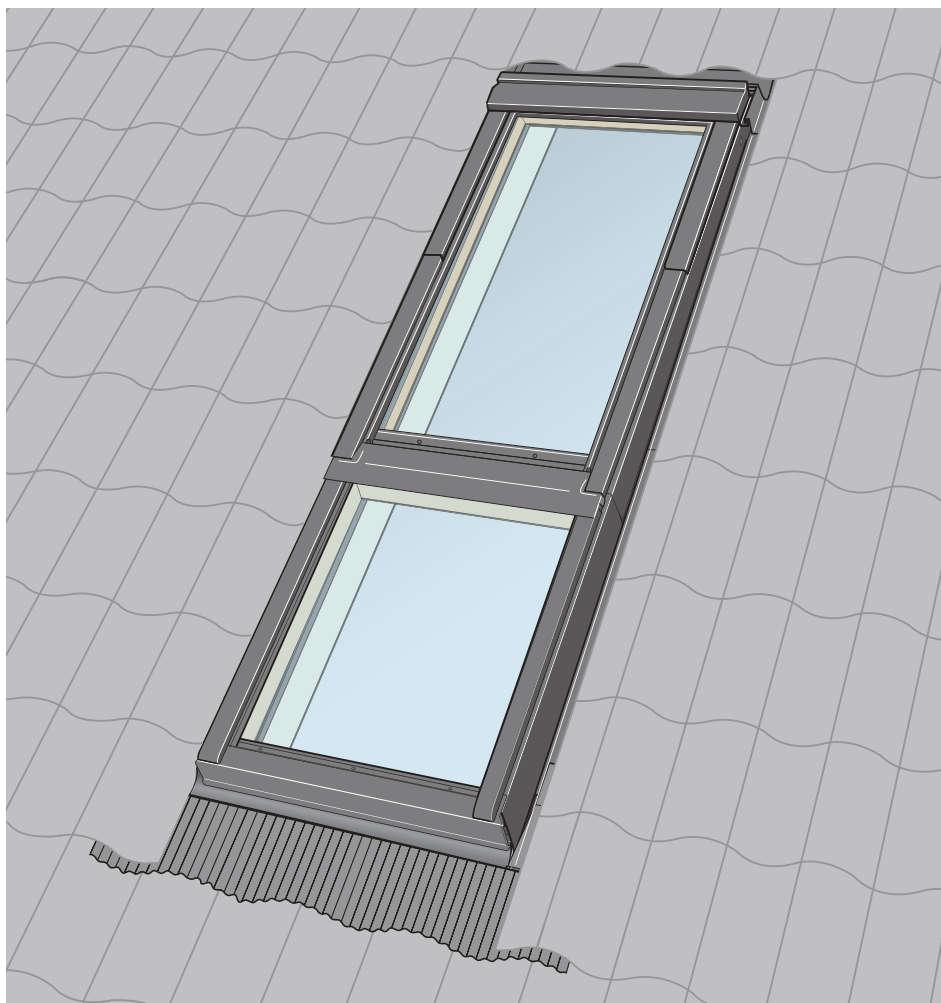

ETW+EDW ■

24

25

- AR:** VELUX Argentina S.A.
348 4 639944
- AT:** VELUX Österreich GmbH
02245/32 3 50
- AU:** VELUX Australia Pty. Ltd.
1300 859 856
- BA:** VELUX Bosna i Hercegovina d.o.o.
033/626 493, 626 494
- BE:** VELUX Belgium
(010) 42.09.09
- BG:** ВЕЛУКС България ЕООД
02/955 99 30
- BY:** Унитарное предприятие
"ВЕЛЮКС Мансардные Окна"
(017) 217 73 85
- CA:** VELUX Canada Inc.
1 800 88-VELUX (888-3589)
- CH:** VELUX Schweiz AG
062 289 44 45
- CL:** VELUX Chile Limitada
2 953 6789
- CN:** VELUX (CHINA) CO. LTD.
0316-607 27 27
- CZ:** VELUX Česká republika, s.r.o.
531 015 511
- DE:** VELUX Deutschland GmbH
01806 / 33 33 99
Festnetz: 0,20 €/Anruf
Mobilfunk: max. 0,60 €/Anruf
- DK:** VELUX Danmark A/S
45 16 45 16
- EE:** VELUX Eesti OÜ
621 7790
- ES:** VELUX Spain, S.A.
91 509 71 00
- FI:** VELUX Suomi Oy
0207 290 800
- FR:** VELUX France
0821 02 15 15
0,119€ TTC/min
- GB:** VELUX Company Ltd.
01592 778 225
- HR:** VELUX Hrvatska d.o.o.
01/5555 444
- HU:** VELUX Magyarország Kft.
(06/1) 436-0601
- IE:** VELUX Company Ltd.
01 848 8775
- IT:** VELUX Italia s.p.a.
045/6173666
- JP:** VELUX-Japan Ltd.
0570-00-8145
- LT:** VELUX Lietuva, UAB
(85) 270 91 01
- LV:** VELUX Latvia SIA
67 27 77 33
- NL:** VELUX Nederland B.V.
030 - 6 629 629
- NO:** VELUX Norge AS
22 51 06 00
- NZ:** VELUX New Zealand Ltd.
0800 650 445
- PL:** VELUX Polska Sp. z o.o.
(022) 33 77 000 / 33 77 070
- PT:** VELUX Portugal, Lda
21 880 00 60
- RO:** VELUX România S.R.L.
0-8008-83589
- RS:** VELUX Srbija d.o.o.
011 20 57 500
- RU:** ЗАО ВЕЛЮКС
(495) 640 87 20
- SE:** VELUX Svenska AB
042/20 83 80
- SI:** VELUX Slovenija d.o.o.
01 724 68 68
- SK:** VELUX Slovensko, s.r.o.
(02) 33 000 555
- TR:** VELUX Çatı Pencereleri
Ticaret Limited Şirketi
0 216 302 54 10
- UA:** ТОВ "ВЕЛЮКС Україна"
(044) 2916070
- US:** VELUX America Inc.
1-800-88-VELUX