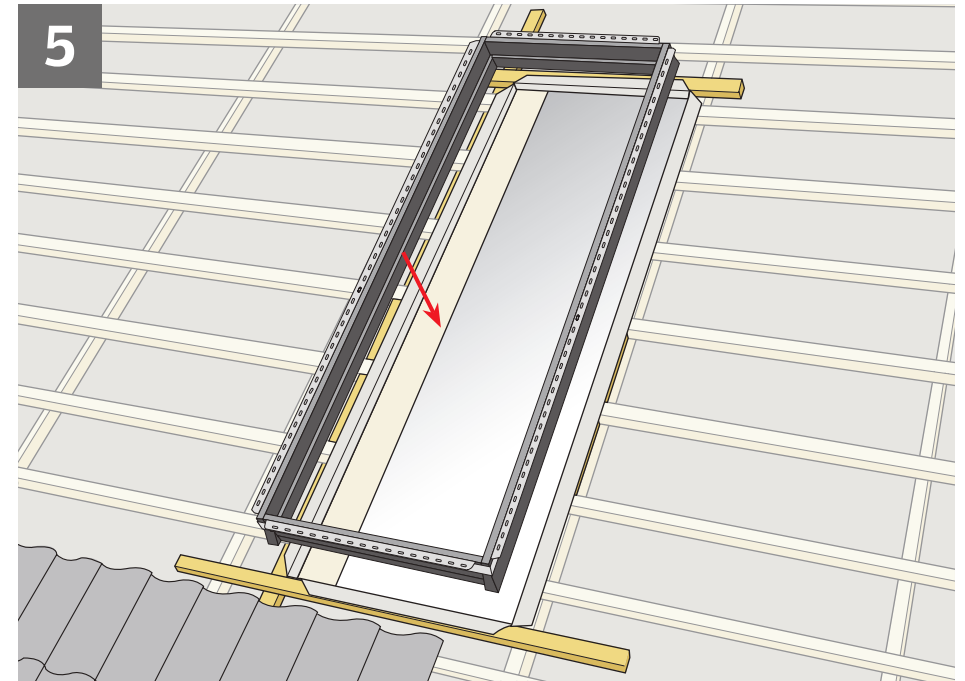

ETW+EDW ■

24

25

- AR:** VELUX Argentina S.A.
348 4 639944
- AT:** VELUX Österreich GmbH
02245/32 3 50
- AU:** VELUX Australia Pty. Ltd.
1300 859 856
- BA:** VELUX Bosna i Hercegovina d.o.o.
033/626 493, 626 494
- BE:** VELUX Belgium
(010) 42.09.09
- BG:** ВЕЛУКС България ЕООД
02/955 99 30
- BY:** Унитарное предприятие
"ВЕЛЮКС Мансардные Окна"
(017) 217 73 85
- CA:** VELUX Canada Inc.
1 800 88-VELUX (888-3589)
- CH:** VELUX Schweiz AG
062 289 44 45
- CL:** VELUX Chile Limitada
2 953 6789
- CN:** VELUX (CHINA) CO. LTD.
0316-607 27 27
- CZ:** VELUX Česká republika, s.r.o.
531 015 511
- DE:** VELUX Deutschland GmbH
01806 / 33 33 99
Festnetz: 0,20 €/Anruf
Mobilfunk: max. 0,60 €/Anruf
- DK:** VELUX Danmark A/S
45 16 45 16
- EE:** VELUX Eesti OÜ
621 7790
- ES:** VELUX Spain, S.A.
91 509 71 00
- FI:** VELUX Suomi Oy
0207 290 800
- FR:** VELUX France
0821 02 15 15
0,119€ TTC/min
- GB:** VELUX Company Ltd.
01592 778 225
- HR:** VELUX Hrvatska d.o.o.
01/5555 444
- HU:** VELUX Magyarország Kft.
(06/1) 436-0601
- IE:** VELUX Company Ltd.
01 848 8775
- IT:** VELUX Italia s.p.a.
045/6173666
- JP:** VELUX-Japan Ltd.
0570-00-8145
- LT:** VELUX Lietuva, UAB
(85) 270 91 01
- LV:** VELUX Latvia SIA
67 27 77 33
- NL:** VELUX Nederland B.V.
030 - 6 629 629
- NO:** VELUX Norge AS
22 51 06 00
- NZ:** VELUX New Zealand Ltd.
0800 650 445
- PL:** VELUX Polska Sp. z o.o.
(022) 33 77 000 / 33 77 070
- PT:** VELUX Portugal, Lda
21 880 00 60
- RO:** VELUX România S.R.L.
0-8008-83589
- RS:** VELUX Srbija d.o.o.
011 20 57 500
- RU:** ЗАО ВЕЛЮКС
(495) 640 87 20
- SE:** VELUX Svenska AB
042/20 83 80
- SI:** VELUX Slovenija d.o.o.
01 724 68 68
- SK:** VELUX Slovensko, s.r.o.
(02) 33 000 555
- TR:** VELUX Çatı Pencereleri
Ticaret Limited Şirketi
0 216 302 54 10
- UA:** ТОВ "ВЕЛЮКС Україна"
(044) 2916070
- US:** VELUX America Inc.
1-800-88-VELUX