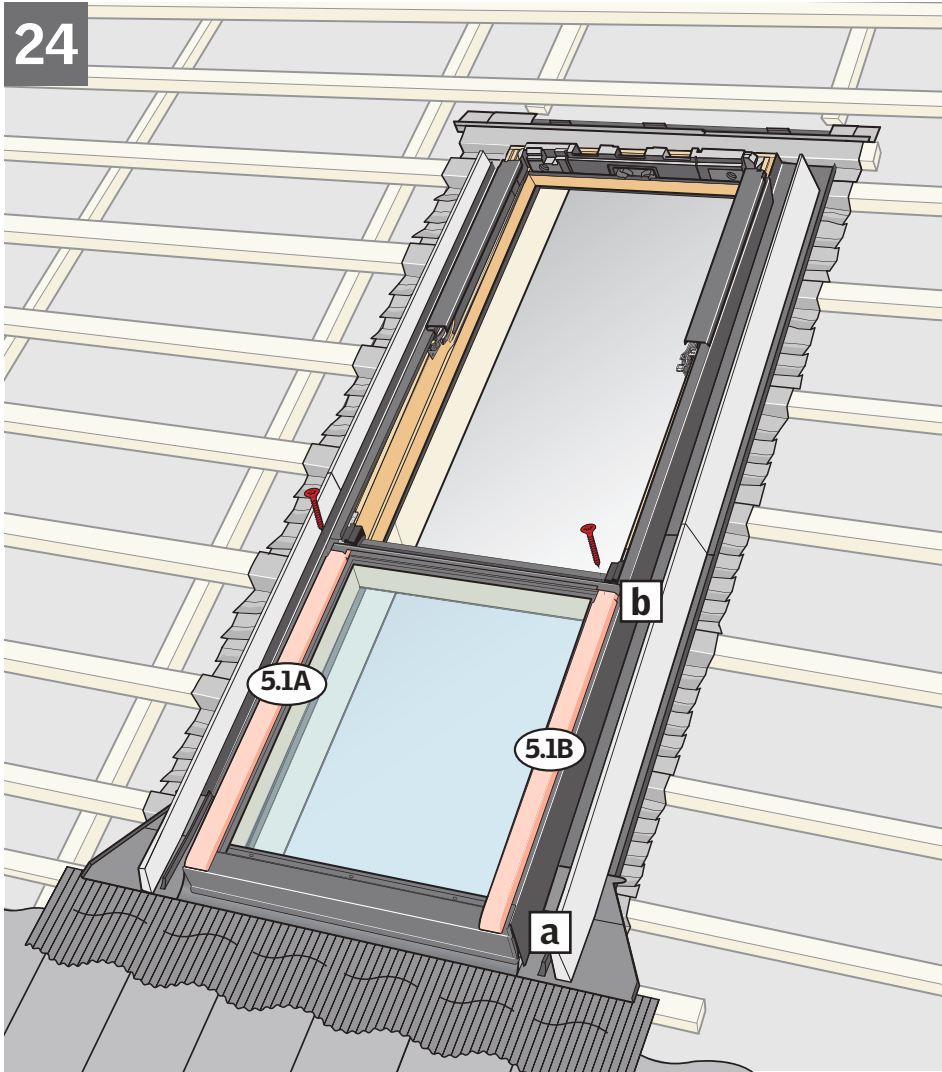

ETW+EDW ■

24

25

- AR:** VELUX Argentina S.A.
348 4 639944
- AT:** VELUX Österreich GmbH
02245/32 3 50
- AU:** VELUX Australia Pty. Ltd.
1300 859 856
- BA:** VELUX Bosna i Hercegovina d.o.o.
033/626 493, 626 494
- BE:** VELUX Belgium
(010) 42.09.09
- BG:** ВЕЛУКС България ЕООД
02/955 99 30
- BY:** Унитарное предприятие
"ВЕЛЮКС Мансардные Окна"
(017) 217 73 85
- CA:** VELUX Canada Inc.
1 800 88-VELUX (888-3589)
- CH:** VELUX Schweiz AG
062 289 44 45
- CL:** VELUX Chile Limitada
2 953 6789
- CN:** VELUX (CHINA) CO. LTD.
0316-607 27 27
- CZ:** VELUX Česká republika, s.r.o.
531 015 511
- DE:** VELUX Deutschland GmbH
01806 / 33 33 99
Festnetz: 0,20 €/Anruf
Mobilfunk: max. 0,60 €/Anruf
- DK:** VELUX Danmark A/S
45 16 45 16
- EE:** VELUX Eesti OÜ
621 7790
- ES:** VELUX Spain, S.A.
91 509 71 00
- FI:** VELUX Suomi Oy
0207 290 800
- FR:** VELUX France
0821 02 15 15
0,119€ TTC/min
- GB:** VELUX Company Ltd.
01592 778 225
- HR:** VELUX Hrvatska d.o.o.
01/5555 444
- HU:** VELUX Magyarország Kft.
(06/1) 436-0601
- IE:** VELUX Company Ltd.
01 848 8775
- IT:** VELUX Italia s.p.a.
045/6173666
- JP:** VELUX-Japan Ltd.
0570-00-8145
- LT:** VELUX Lietuva, UAB
(85) 270 91 01
- LV:** VELUX Latvia SIA
67 27 77 33
- NL:** VELUX Nederland B.V.
030 - 6 629 629
- NO:** VELUX Norge AS
22 51 06 00
- NZ:** VELUX New Zealand Ltd.
0800 650 445
- PL:** VELUX Polska Sp. z o.o.
(022) 33 77 000 / 33 77 070
- PT:** VELUX Portugal, Lda
21 880 00 60
- RO:** VELUX România S.R.L.
0-8008-83589
- RS:** VELUX Srbija d.o.o.
011 20 57 500
- RU:** ЗАО ВЕЛЮКС
(495) 640 87 20
- SE:** VELUX Svenska AB
042/20 83 80
- SI:** VELUX Slovenija d.o.o.
01 724 68 68
- SK:** VELUX Slovensko, s.r.o.
(02) 33 000 555
- TR:** VELUX Çatı Pencereleri
Ticaret Limited Şirketi
0 216 302 54 10
- UA:** ТОВ "ВЕЛЮКС Україна"
(044) 2916070
- US:** VELUX America Inc.
1-800-88-VELUX