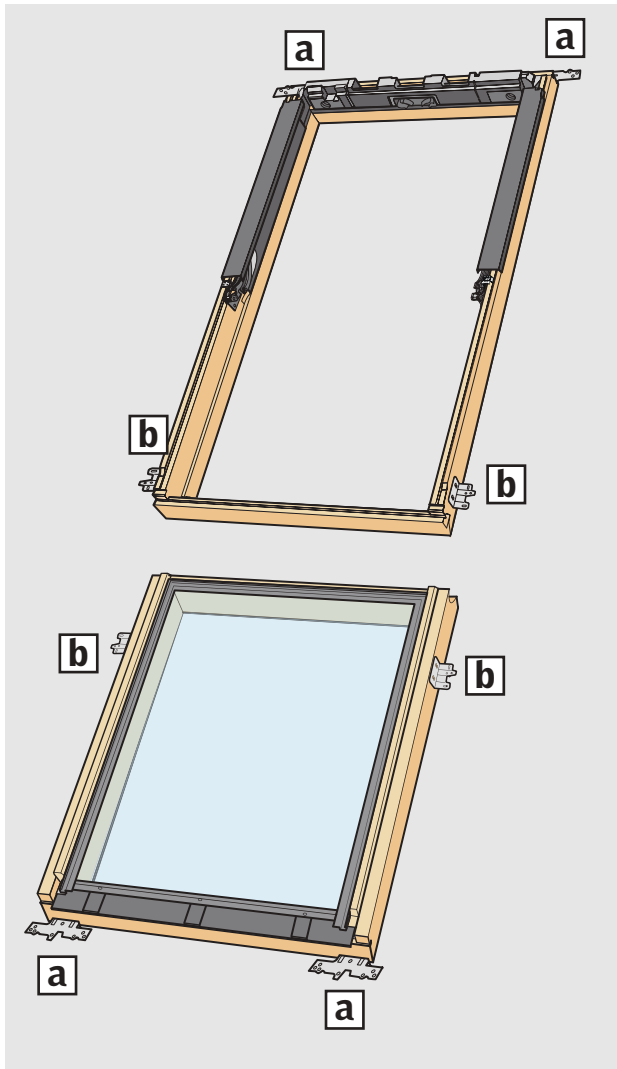

ETW+EDW ■

24

25

- AR:** VELUX Argentina S.A.
348 4 639944
- AT:** VELUX Österreich GmbH
02245/32 3 50
- AU:** VELUX Australia Pty. Ltd.
1300 859 856
- BA:** VELUX Bosna i Hercegovina d.o.o.
033/626 493, 626 494
- BE:** VELUX Belgium
(010) 42.09.09
- BG:** ВЕЛУКС България ЕООД
02/955 99 30
- BY:** Унитарное предприятие
"ВЕЛЮКС Мансардные Окна"
(017) 217 73 85
- CA:** VELUX Canada Inc.
1 800 88-VELUX (888-3589)
- CH:** VELUX Schweiz AG
062 289 44 45
- CL:** VELUX Chile Limitada
2 953 6789
- CN:** VELUX (CHINA) CO. LTD.
0316-607 27 27
- CZ:** VELUX Česká republika, s.r.o.
531 015 511
- DE:** VELUX Deutschland GmbH
01806 / 33 33 99
Festnetz: 0,20 €/Anruf
Mobilfunk: max. 0,60 €/Anruf
- DK:** VELUX Danmark A/S
45 16 45 16
- EE:** VELUX Eesti OÜ
621 7790
- ES:** VELUX Spain, S.A.
91 509 71 00
- FI:** VELUX Suomi Oy
0207 290 800
- FR:** VELUX France
0821 02 15 15
0,119€ TTC/min
- GB:** VELUX Company Ltd.
01592 778 225
- HR:** VELUX Hrvatska d.o.o.
01/5555 444
- HU:** VELUX Magyarország Kft.
(06/1) 436-0601
- IE:** VELUX Company Ltd.
01 848 8775
- IT:** VELUX Italia s.p.a.
045/6173666
- JP:** VELUX-Japan Ltd.
0570-00-8145
- LT:** VELUX Lietuva, UAB
(85) 270 91 01
- LV:** VELUX Latvia SIA
67 27 77 33
- NL:** VELUX Nederland B.V.
030 - 6 629 629
- NO:** VELUX Norge AS
22 51 06 00
- NZ:** VELUX New Zealand Ltd.
0800 650 445
- PL:** VELUX Polska Sp. z o.o.
(022) 33 77 000 / 33 77 070
- PT:** VELUX Portugal, Lda
21 880 00 60
- RO:** VELUX România S.R.L.
0-8008-83589
- RS:** VELUX Srbija d.o.o.
011 20 57 500
- RU:** ЗАО ВЕЛЮКС
(495) 640 87 20
- SE:** VELUX Svenska AB
042/20 83 80
- SI:** VELUX Slovenija d.o.o.
01 724 68 68
- SK:** VELUX Slovensko, s.r.o.
(02) 33 000 555
- TR:** VELUX Çatı Pencereleri
Ticaret Limited Şirketi
0 216 302 54 10
- UA:** ТОВ "ВЕЛЮКС Україна"
(044) 2916070
- US:** VELUX America Inc.
1-800-88-VELUX