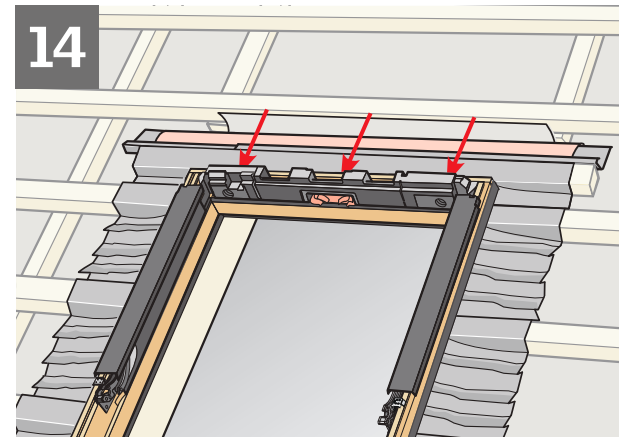

ETW+EDW ■

24

25

- AR:** VELUX Argentina S.A.
348 4 639944
- AT:** VELUX Österreich GmbH
02245/32 3 50
- AU:** VELUX Australia Pty. Ltd.
1300 859 856
- BA:** VELUX Bosna i Hercegovina d.o.o.
033/626 493, 626 494
- BE:** VELUX Belgium
(010) 42.09.09
- BG:** ВЕЛУКС България ЕООД
02/955 99 30
- BY:** Унитарное предприятие
"ВЕЛЮКС Мансардные Окна"
(017) 217 73 85
- CA:** VELUX Canada Inc.
1 800 88-VELUX (888-3589)
- CH:** VELUX Schweiz AG
062 289 44 45
- CL:** VELUX Chile Limitada
2 953 6789
- CN:** VELUX (CHINA) CO. LTD.
0316-607 27 27
- CZ:** VELUX Česká republika, s.r.o.
531 015 511
- DE:** VELUX Deutschland GmbH
01806 / 33 33 99
Festnetz: 0,20 €/Anruf
Mobilfunk: max. 0,60 €/Anruf
- DK:** VELUX Danmark A/S
45 16 45 16
- EE:** VELUX Eesti OÜ
621 7790
- ES:** VELUX Spain, S.A.
91 509 71 00
- FI:** VELUX Suomi Oy
0207 290 800
- FR:** VELUX France
0821 02 15 15
0,119€ TTC/min
- GB:** VELUX Company Ltd.
01592 778 225
- HR:** VELUX Hrvatska d.o.o.
01/5555 444
- HU:** VELUX Magyarország Kft.
(06/1) 436-0601
- IE:** VELUX Company Ltd.
01 848 8775
- IT:** VELUX Italia s.p.a.
045/6173666
- JP:** VELUX-Japan Ltd.
0570-00-8145
- LT:** VELUX Lietuva, UAB
(85) 270 91 01
- LV:** VELUX Latvia SIA
67 27 77 33
- NL:** VELUX Nederland B.V.
030 - 6 629 629
- NO:** VELUX Norge AS
22 51 06 00
- NZ:** VELUX New Zealand Ltd.
0800 650 445
- PL:** VELUX Polska Sp. z o.o.
(022) 33 77 000 / 33 77 070
- PT:** VELUX Portugal, Lda
21 880 00 60
- RO:** VELUX România S.R.L.
0-8008-83589
- RS:** VELUX Srbija d.o.o.
011 20 57 500
- RU:** ЗАО ВЕЛЮКС
(495) 640 87 20
- SE:** VELUX Svenska AB
042/20 83 80
- SI:** VELUX Slovenija d.o.o.
01 724 68 68
- SK:** VELUX Slovensko, s.r.o.
(02) 33 000 555
- TR:** VELUX Çatı Pencereleri
Ticaret Limited Şirketi
0 216 302 54 10
- UA:** ТОВ "ВЕЛЮКС Україна"
(044) 2916070
- US:** VELUX America Inc.
1-800-88-VELUX