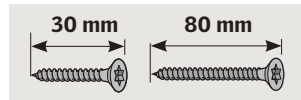

ETW+EDW ■

24

25

- AR:** VELUX Argentina S.A.
348 4 639944
- AT:** VELUX Österreich GmbH
02245/32 3 50
- AU:** VELUX Australia Pty. Ltd.
1300 859 856
- BA:** VELUX Bosna i Hercegovina d.o.o.
033/626 493, 626 494
- BE:** VELUX Belgium
(010) 42.09.09
- BG:** ВЕЛУКС България ЕООД
02/955 99 30
- BY:** Унитарное предприятие
"ВЕЛЮКС Мансардные Окна"
(017) 217 73 85
- CA:** VELUX Canada Inc.
1 800 88-VELUX (888-3589)
- CH:** VELUX Schweiz AG
062 289 44 45
- CL:** VELUX Chile Limitada
2 953 6789
- CN:** VELUX (CHINA) CO. LTD.
0316-607 27 27
- CZ:** VELUX Česká republika, s.r.o.
531 015 511
- DE:** VELUX Deutschland GmbH
01806 / 33 33 99
Festnetz: 0,20 €/Anruf
Mobilfunk: max. 0,60 €/Anruf
- DK:** VELUX Danmark A/S
45 16 45 16
- EE:** VELUX Eesti OÜ
621 7790
- ES:** VELUX Spain, S.A.
91 509 71 00
- FI:** VELUX Suomi Oy
0207 290 800
- FR:** VELUX France
0821 02 15 15
0,119€ TTC/min
- GB:** VELUX Company Ltd.
01592 778 225
- HR:** VELUX Hrvatska d.o.o.
01/5555 444
- HU:** VELUX Magyarország Kft.
(06/1) 436-0601
- IE:** VELUX Company Ltd.
01 848 8775
- IT:** VELUX Italia s.p.a.
045/6173666
- JP:** VELUX-Japan Ltd.
0570-00-8145
- LT:** VELUX Lietuva, UAB
(85) 270 91 01
- LV:** VELUX Latvia SIA
67 27 77 33
- NL:** VELUX Nederland B.V.
030 - 6 629 629
- NO:** VELUX Norge AS
22 51 06 00
- NZ:** VELUX New Zealand Ltd.
0800 650 445
- PL:** VELUX Polska Sp. z o.o.
(022) 33 77 000 / 33 77 070
- PT:** VELUX Portugal, Lda
21 880 00 60
- RO:** VELUX România S.R.L.
0-8008-83589
- RS:** VELUX Srbija d.o.o.
011 20 57 500
- RU:** ЗАО ВЕЛЮКС
(495) 640 87 20
- SE:** VELUX Svenska AB
042/20 83 80
- SI:** VELUX Slovenija d.o.o.
01 724 68 68
- SK:** VELUX Slovensko, s.r.o.
(02) 33 000 555
- TR:** VELUX Çatı Pencereleri
Ticaret Limited Şirketi
0 216 302 54 10
- UA:** ТОВ "ВЕЛЮКС Україна"
(044) 2916070
- US:** VELUX America Inc.
1-800-88-VELUX