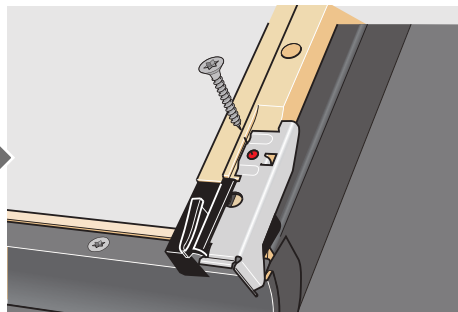

ETW+EDW ■

24

25

- AR:** VELUX Argentina S.A.
348 4 639944
- AT:** VELUX Österreich GmbH
02245/32 3 50
- AU:** VELUX Australia Pty. Ltd.
1300 859 856
- BA:** VELUX Bosna i Hercegovina d.o.o.
033/626 493, 626 494
- BE:** VELUX Belgium
(010) 42.09.09
- BG:** ВЕЛУКС България ЕООД
02/955 99 30
- BY:** Унитарное предприятие
"ВЕЛЮКС Мансардные Окна"
(017) 217 73 85
- CA:** VELUX Canada Inc.
1 800 88-VELUX (888-3589)
- CH:** VELUX Schweiz AG
062 289 44 45
- CL:** VELUX Chile Limitada
2 953 6789
- CN:** VELUX (CHINA) CO. LTD.
0316-607 27 27
- CZ:** VELUX Česká republika, s.r.o.
531 015 511
- DE:** VELUX Deutschland GmbH
01806 / 33 33 99
Festnetz: 0,20 €/Anruf
Mobilfunk: max. 0,60 €/Anruf
- DK:** VELUX Danmark A/S
45 16 45 16
- EE:** VELUX Eesti OÜ
621 7790
- ES:** VELUX Spain, S.A.
91 509 71 00
- FI:** VELUX Suomi Oy
0207 290 800
- FR:** VELUX France
0821 02 15 15
0,119€ TTC/min
- GB:** VELUX Company Ltd.
01592 778 225
- HR:** VELUX Hrvatska d.o.o.
01/5555 444
- HU:** VELUX Magyarország Kft.
(06/1) 436-0601
- IE:** VELUX Company Ltd.
01 848 8775
- IT:** VELUX Italia s.p.a.
045/6173666
- JP:** VELUX-Japan Ltd.
0570-00-8145
- LT:** VELUX Lietuva, UAB
(85) 270 91 01
- LV:** VELUX Latvia SIA
67 27 77 33
- NL:** VELUX Nederland B.V.
030 - 6 629 629
- NO:** VELUX Norge AS
22 51 06 00
- NZ:** VELUX New Zealand Ltd.
0800 650 445
- PL:** VELUX Polska Sp. z o.o.
(022) 33 77 000 / 33 77 070
- PT:** VELUX Portugal, Lda
21 880 00 60
- RO:** VELUX România S.R.L.
0-8008-83589
- RS:** VELUX Srbija d.o.o.
011 20 57 500
- RU:** ЗАО ВЕЛЮКС
(495) 640 87 20
- SE:** VELUX Svenska AB
042/20 83 80
- SI:** VELUX Slovenija d.o.o.
01 724 68 68
- SK:** VELUX Slovensko, s.r.o.
(02) 33 000 555
- TR:** VELUX Çatı Pencereleri
Ticaret Limited Şirketi
0 216 302 54 10
- UA:** ТОВ "ВЕЛЮКС Україна"
(044) 2916070
- US:** VELUX America Inc.
1-800-88-VELUX