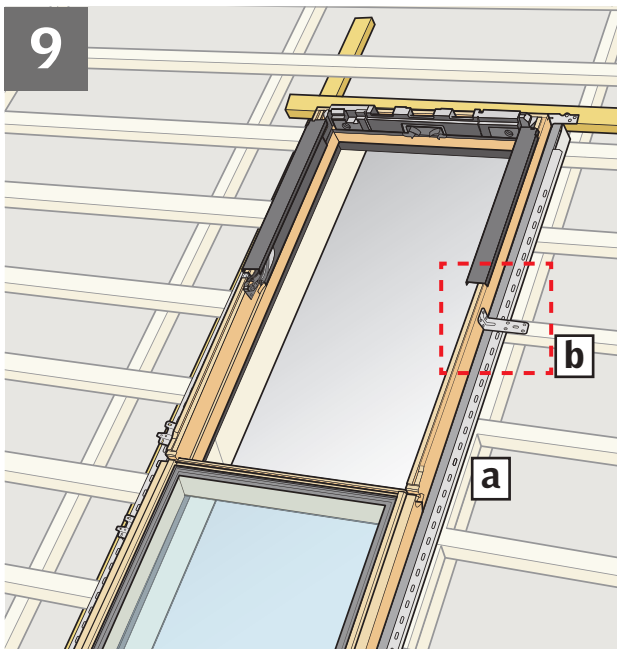

ETW+EDW ■

24

25

- AR:** VELUX Argentina S.A.
348 4 639944
- AT:** VELUX Österreich GmbH
02245/32 3 50
- AU:** VELUX Australia Pty. Ltd.
1300 859 856
- BA:** VELUX Bosna i Hercegovina d.o.o.
033/626 493, 626 494
- BE:** VELUX Belgium
(010) 42.09.09
- BG:** ВЕЛУКС България ЕООД
02/955 99 30
- BY:** Унитарное предприятие
"ВЕЛЮКС Мансардные Окна"
(017) 217 73 85
- CA:** VELUX Canada Inc.
1 800 88-VELUX (888-3589)
- CH:** VELUX Schweiz AG
062 289 44 45
- CL:** VELUX Chile Limitada
2 953 6789
- CN:** VELUX (CHINA) CO. LTD.
0316-607 27 27
- CZ:** VELUX Česká republika, s.r.o.
531 015 511
- DE:** VELUX Deutschland GmbH
01806 / 33 33 99
Festnetz: 0,20 €/Anruf
Mobilfunk: max. 0,60 €/Anruf
- DK:** VELUX Danmark A/S
45 16 45 16
- EE:** VELUX Eesti OÜ
621 7790
- ES:** VELUX Spain, S.A.
91 509 71 00
- FI:** VELUX Suomi Oy
0207 290 800
- FR:** VELUX France
0821 02 15 15
0,119€ TTC/min
- GB:** VELUX Company Ltd.
01592 778 225
- HR:** VELUX Hrvatska d.o.o.
01/5555 444
- HU:** VELUX Magyarország Kft.
(06/1) 436-0601
- IE:** VELUX Company Ltd.
01 848 8775
- IT:** VELUX Italia s.p.a.
045/6173666
- JP:** VELUX-Japan Ltd.
0570-00-8145
- LT:** VELUX Lietuva, UAB
(85) 270 91 01
- LV:** VELUX Latvia SIA
67 27 77 33
- NL:** VELUX Nederland B.V.
030 - 6 629 629
- NO:** VELUX Norge AS
22 51 06 00
- NZ:** VELUX New Zealand Ltd.
0800 650 445
- PL:** VELUX Polska Sp. z o.o.
(022) 33 77 000 / 33 77 070
- PT:** VELUX Portugal, Lda
21 880 00 60
- RO:** VELUX România S.R.L.
0-8008-83589
- RS:** VELUX Srbija d.o.o.
011 20 57 500
- RU:** ЗАО ВЕЛЮКС
(495) 640 87 20
- SE:** VELUX Svenska AB
042/20 83 80
- SI:** VELUX Slovenija d.o.o.
01 724 68 68
- SK:** VELUX Slovensko, s.r.o.
(02) 33 000 555
- TR:** VELUX Çatı Pencereleri
Ticaret Limited Şirketi
0 216 302 54 10
- UA:** ТОВ "ВЕЛЮКС Україна"
(044) 2916070
- US:** VELUX America Inc.
1-800-88-VELUX