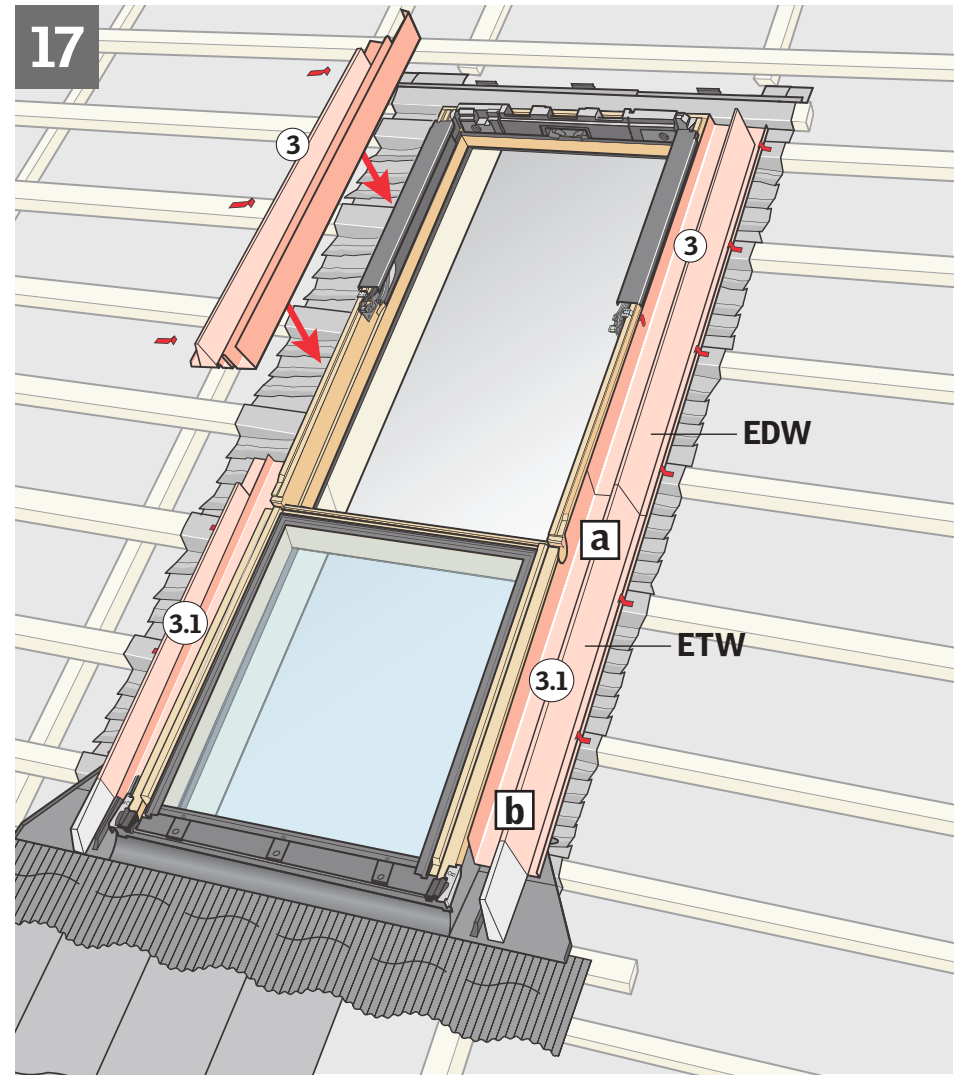

ETW+EDW ■

24

25

- AR:** VELUX Argentina S.A.
348 4 639944
- AT:** VELUX Österreich GmbH
02245/32 3 50
- AU:** VELUX Australia Pty. Ltd.
1300 859 856
- BA:** VELUX Bosna i Hercegovina d.o.o.
033/626 493, 626 494
- BE:** VELUX Belgium
(010) 42.09.09
- BG:** ВЕЛУКС България ЕООД
02/955 99 30
- BY:** Унитарное предприятие
"ВЕЛЮКС Мансардные Окна"
(017) 217 73 85
- CA:** VELUX Canada Inc.
1 800 88-VELUX (888-3589)
- CH:** VELUX Schweiz AG
062 289 44 45
- CL:** VELUX Chile Limitada
2 953 6789
- CN:** VELUX (CHINA) CO. LTD.
0316-607 27 27
- CZ:** VELUX Česká republika, s.r.o.
531 015 511
- DE:** VELUX Deutschland GmbH
01806 / 33 33 99
Festnetz: 0,20 €/Anruf
Mobilfunk: max. 0,60 €/Anruf
- DK:** VELUX Danmark A/S
45 16 45 16
- EE:** VELUX Eesti OÜ
621 7790
- ES:** VELUX Spain, S.A.
91 509 71 00
- FI:** VELUX Suomi Oy
0207 290 800
- FR:** VELUX France
0821 02 15 15
0,119€ TTC/min
- GB:** VELUX Company Ltd.
01592 778 225
- HR:** VELUX Hrvatska d.o.o.
01/5555 444
- HU:** VELUX Magyarország Kft.
(06/1) 436-0601
- IE:** VELUX Company Ltd.
01 848 8775
- IT:** VELUX Italia s.p.a.
045/6173666
- JP:** VELUX-Japan Ltd.
0570-00-8145
- LT:** VELUX Lietuva, UAB
(85) 270 91 01
- LV:** VELUX Latvia SIA
67 27 77 33
- NL:** VELUX Nederland B.V.
030 - 6 629 629
- NO:** VELUX Norge AS
22 51 06 00
- NZ:** VELUX New Zealand Ltd.
0800 650 445
- PL:** VELUX Polska Sp. z o.o.
(022) 33 77 000 / 33 77 070
- PT:** VELUX Portugal, Lda
21 880 00 60
- RO:** VELUX România S.R.L.
0-8008-83589
- RS:** VELUX Srbija d.o.o.
011 20 57 500
- RU:** ЗАО ВЕЛЮКС
(495) 640 87 20
- SE:** VELUX Svenska AB
042/20 83 80
- SI:** VELUX Slovenija d.o.o.
01 724 68 68
- SK:** VELUX Slovensko, s.r.o.
(02) 33 000 555
- TR:** VELUX Çatı Pencereleri
Ticaret Limited Şirketi
0 216 302 54 10
- UA:** ТОВ "ВЕЛЮКС Україна"
(044) 2916070
- US:** VELUX America Inc.
1-800-88-VELUX