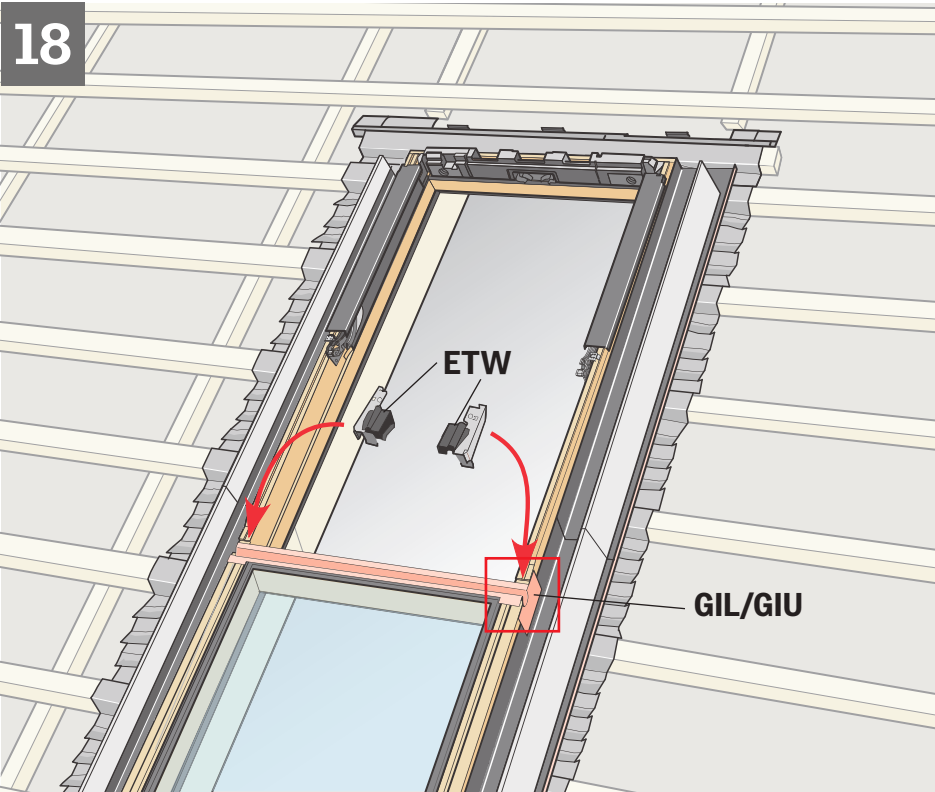

ETW+EDW ■

24

25

- AR:** VELUX Argentina S.A.
348 4 639944
- AT:** VELUX Österreich GmbH
02245/32 3 50
- AU:** VELUX Australia Pty. Ltd.
1300 859 856
- BA:** VELUX Bosna i Hercegovina d.o.o.
033/626 493, 626 494
- BE:** VELUX Belgium
(010) 42.09.09
- BG:** ВЕЛУКС България ЕООД
02/955 99 30
- BY:** Унитарное предприятие
"ВЕЛЮКС Мансардные Окна"
(017) 217 73 85
- CA:** VELUX Canada Inc.
1 800 88-VELUX (888-3589)
- CH:** VELUX Schweiz AG
062 289 44 45
- CL:** VELUX Chile Limitada
2 953 6789
- CN:** VELUX (CHINA) CO. LTD.
0316-607 27 27
- CZ:** VELUX Česká republika, s.r.o.
531 015 511
- DE:** VELUX Deutschland GmbH
01806 / 33 33 99
Festnetz: 0,20 €/Anruf
Mobilfunk: max. 0,60 €/Anruf
- DK:** VELUX Danmark A/S
45 16 45 16
- EE:** VELUX Eesti OÜ
621 7790
- ES:** VELUX Spain, S.A.
91 509 71 00
- FI:** VELUX Suomi Oy
0207 290 800
- FR:** VELUX France
0821 02 15 15
0,119€ TTC/min
- GB:** VELUX Company Ltd.
01592 778 225
- HR:** VELUX Hrvatska d.o.o.
01/5555 444
- HU:** VELUX Magyarország Kft.
(06/1) 436-0601
- IE:** VELUX Company Ltd.
01 848 8775
- IT:** VELUX Italia s.p.a.
045/6173666
- JP:** VELUX-Japan Ltd.
0570-00-8145
- LT:** VELUX Lietuva, UAB
(85) 270 91 01
- LV:** VELUX Latvia SIA
67 27 77 33
- NL:** VELUX Nederland B.V.
030 - 6 629 629
- NO:** VELUX Norge AS
22 51 06 00
- NZ:** VELUX New Zealand Ltd.
0800 650 445
- PL:** VELUX Polska Sp. z o.o.
(022) 33 77 000 / 33 77 070
- PT:** VELUX Portugal, Lda
21 880 00 60
- RO:** VELUX România S.R.L.
0-8008-83589
- RS:** VELUX Srbija d.o.o.
011 20 57 500
- RU:** ЗАО ВЕЛЮКС
(495) 640 87 20
- SE:** VELUX Svenska AB
042/20 83 80
- SI:** VELUX Slovenija d.o.o.
01 724 68 68
- SK:** VELUX Slovensko, s.r.o.
(02) 33 000 555
- TR:** VELUX Çatı Pencereleri
Ticaret Limited Şirketi
0 216 302 54 10
- UA:** ТОВ "ВЕЛЮКС Україна"
(044) 2916070
- US:** VELUX America Inc.
1-800-88-VELUX