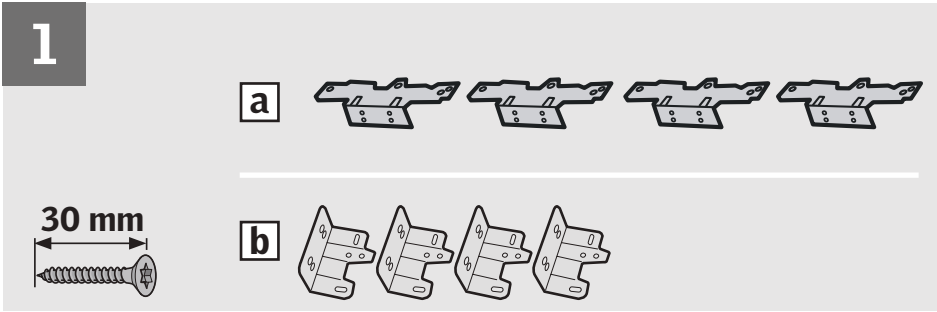

ETW+EDW ■

24

25

- AR:** VELUX Argentina S.A.
348 4 639944
- AT:** VELUX Österreich GmbH
02245/32 3 50
- AU:** VELUX Australia Pty. Ltd.
1300 859 856
- BA:** VELUX Bosna i Hercegovina d.o.o.
033/626 493, 626 494
- BE:** VELUX Belgium
(010) 42.09.09
- BG:** ВЕЛУКС България ЕООД
02/955 99 30
- BY:** Унитарное предприятие
"ВЕЛЮКС Мансардные Окна"
(017) 217 73 85
- CA:** VELUX Canada Inc.
1 800 88-VELUX (888-3589)
- CH:** VELUX Schweiz AG
062 289 44 45
- CL:** VELUX Chile Limitada
2 953 6789
- CN:** VELUX (CHINA) CO. LTD.
0316-607 27 27
- CZ:** VELUX Česká republika, s.r.o.
531 015 511
- DE:** VELUX Deutschland GmbH
01806 / 33 33 99
Festnetz: 0,20 €/Anruf
Mobilfunk: max. 0,60 €/Anruf
- DK:** VELUX Danmark A/S
45 16 45 16
- EE:** VELUX Eesti OÜ
621 7790
- ES:** VELUX Spain, S.A.
91 509 71 00
- FI:** VELUX Suomi Oy
0207 290 800
- FR:** VELUX France
0821 02 15 15
0,119€ TTC/min
- GB:** VELUX Company Ltd.
01592 778 225
- HR:** VELUX Hrvatska d.o.o.
01/5555 444
- HU:** VELUX Magyarország Kft.
(06/1) 436-0601
- IE:** VELUX Company Ltd.
01 848 8775
- IT:** VELUX Italia s.p.a.
045/6173666
- JP:** VELUX-Japan Ltd.
0570-00-8145
- LT:** VELUX Lietuva, UAB
(85) 270 91 01
- LV:** VELUX Latvia SIA
67 27 77 33
- NL:** VELUX Nederland B.V.
030 - 6 629 629
- NO:** VELUX Norge AS
22 51 06 00
- NZ:** VELUX New Zealand Ltd.
0800 650 445
- PL:** VELUX Polska Sp. z o.o.
(022) 33 77 000 / 33 77 070
- PT:** VELUX Portugal, Lda
21 880 00 60
- RO:** VELUX România S.R.L.
0-8008-83589
- RS:** VELUX Srbija d.o.o.
011 20 57 500
- RU:** ЗАО ВЕЛЮКС
(495) 640 87 20
- SE:** VELUX Svenska AB
042/20 83 80
- SI:** VELUX Slovenija d.o.o.
01 724 68 68
- SK:** VELUX Slovensko, s.r.o.
(02) 33 000 555
- TR:** VELUX Çatı Pencereleri
Ticaret Limited Şirketi
0 216 302 54 10
- UA:** ТОВ "ВЕЛЮКС Україна"
(044) 2916070
- US:** VELUX America Inc.
1-800-88-VELUX