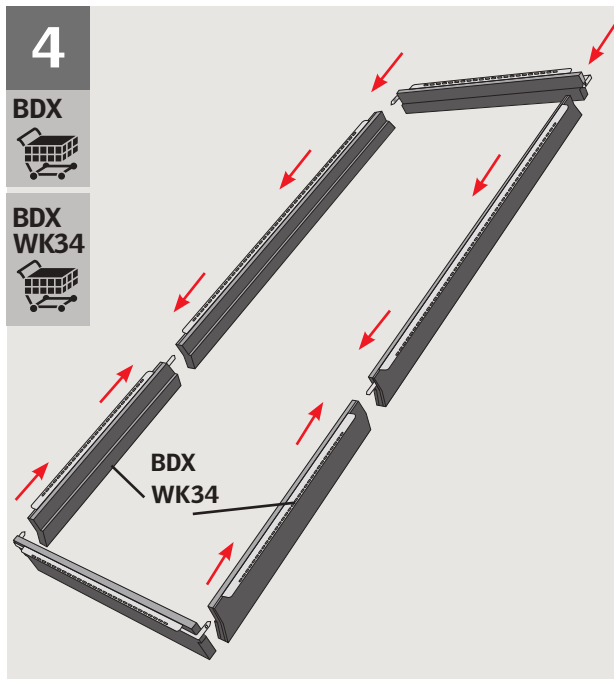

ETW+EDW ■

24

25

- AR:** VELUX Argentina S.A.
348 4 639944
- AT:** VELUX Österreich GmbH
02245/32 3 50
- AU:** VELUX Australia Pty. Ltd.
1300 859 856
- BA:** VELUX Bosna i Hercegovina d.o.o.
033/626 493, 626 494
- BE:** VELUX Belgium
(010) 42.09.09
- BG:** ВЕЛУКС България ЕООД
02/955 99 30
- BY:** Унитарное предприятие
"ВЕЛЮКС Мансардные Окна"
(017) 217 73 85
- CA:** VELUX Canada Inc.
1 800 88-VELUX (888-3589)
- CH:** VELUX Schweiz AG
062 289 44 45
- CL:** VELUX Chile Limitada
2 953 6789
- CN:** VELUX (CHINA) CO. LTD.
0316-607 27 27
- CZ:** VELUX Česká republika, s.r.o.
531 015 511
- DE:** VELUX Deutschland GmbH
01806 / 33 33 99
Festnetz: 0,20 €/Anruf
Mobilfunk: max. 0,60 €/Anruf
- DK:** VELUX Danmark A/S
45 16 45 16
- EE:** VELUX Eesti OÜ
621 7790
- ES:** VELUX Spain, S.A.
91 509 71 00
- FI:** VELUX Suomi Oy
0207 290 800
- FR:** VELUX France
0821 02 15 15
0,119€ TTC/min
- GB:** VELUX Company Ltd.
01592 778 225
- HR:** VELUX Hrvatska d.o.o.
01/5555 444
- HU:** VELUX Magyarország Kft.
(06/1) 436-0601
- IE:** VELUX Company Ltd.
01 848 8775
- IT:** VELUX Italia s.p.a.
045/6173666
- JP:** VELUX-Japan Ltd.
0570-00-8145
- LT:** VELUX Lietuva, UAB
(85) 270 91 01
- LV:** VELUX Latvia SIA
67 27 77 33
- NL:** VELUX Nederland B.V.
030 - 6 629 629
- NO:** VELUX Norge AS
22 51 06 00
- NZ:** VELUX New Zealand Ltd.
0800 650 445
- PL:** VELUX Polska Sp. z o.o.
(022) 33 77 000 / 33 77 070
- PT:** VELUX Portugal, Lda
21 880 00 60
- RO:** VELUX România S.R.L.
0-8008-83589
- RS:** VELUX Srbija d.o.o.
011 20 57 500
- RU:** ЗАО ВЕЛЮКС
(495) 640 87 20
- SE:** VELUX Svenska AB
042/20 83 80
- SI:** VELUX Slovenija d.o.o.
01 724 68 68
- SK:** VELUX Slovensko, s.r.o.
(02) 33 000 555
- TR:** VELUX Çatı Pencereleri
Ticaret Limited Şirketi
0 216 302 54 10
- UA:** ТОВ "ВЕЛЮКС Україна"
(044) 2916070
- US:** VELUX America Inc.
1-800-88-VELUX