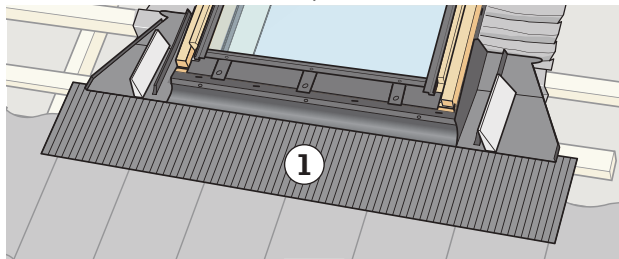

ETW+EDW ■

24

25

- AR:** VELUX Argentina S.A.
348 4 639944
- AT:** VELUX Österreich GmbH
02245/32 3 50
- AU:** VELUX Australia Pty. Ltd.
1300 859 856
- BA:** VELUX Bosna i Hercegovina d.o.o.
033/626 493, 626 494
- BE:** VELUX Belgium
(010) 42.09.09
- BG:** ВЕЛУКС България ЕООД
02/955 99 30
- BY:** Унитарное предприятие
"ВЕЛЮКС Мансардные Окна"
(017) 217 73 85
- CA:** VELUX Canada Inc.
1 800 88-VELUX (888-3589)
- CH:** VELUX Schweiz AG
062 289 44 45
- CL:** VELUX Chile Limitada
2 953 6789
- CN:** VELUX (CHINA) CO. LTD.
0316-607 27 27
- CZ:** VELUX Česká republika, s.r.o.
531 015 511
- DE:** VELUX Deutschland GmbH
01806 / 33 33 99
Festnetz: 0,20 €/Anruf
Mobilfunk: max. 0,60 €/Anruf
- DK:** VELUX Danmark A/S
45 16 45 16
- EE:** VELUX Eesti OÜ
621 7790
- ES:** VELUX Spain, S.A.
91 509 71 00
- FI:** VELUX Suomi Oy
0207 290 800
- FR:** VELUX France
0821 02 15 15
0,119€ TTC/min
- GB:** VELUX Company Ltd.
01592 778 225
- HR:** VELUX Hrvatska d.o.o.
01/5555 444
- HU:** VELUX Magyarország Kft.
(06/1) 436-0601
- IE:** VELUX Company Ltd.
01 848 8775
- IT:** VELUX Italia s.p.a.
045/6173666
- JP:** VELUX-Japan Ltd.
0570-00-8145
- LT:** VELUX Lietuva, UAB
(85) 270 91 01
- LV:** VELUX Latvia SIA
67 27 77 33
- NL:** VELUX Nederland B.V.
030 - 6 629 629
- NO:** VELUX Norge AS
22 51 06 00
- NZ:** VELUX New Zealand Ltd.
0800 650 445
- PL:** VELUX Polska Sp. z o.o.
(022) 33 77 000 / 33 77 070
- PT:** VELUX Portugal, Lda
21 880 00 60
- RO:** VELUX România S.R.L.
0-8008-83589
- RS:** VELUX Srbija d.o.o.
011 20 57 500
- RU:** ЗАО ВЕЛЮКС
(495) 640 87 20
- SE:** VELUX Svenska AB
042/20 83 80
- SI:** VELUX Slovenija d.o.o.
01 724 68 68
- SK:** VELUX Slovensko, s.r.o.
(02) 33 000 555
- TR:** VELUX Çatı Pencereleri
Ticaret Limited Şirketi
0 216 302 54 10
- UA:** ТОВ "ВЕЛЮКС Україна"
(044) 2916070
- US:** VELUX America Inc.
1-800-88-VELUX