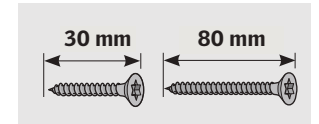

ETW+EDW ■

24

25

- AR:** VELUX Argentina S.A.
348 4 639944
- AT:** VELUX Österreich GmbH
02245/32 3 50
- AU:** VELUX Australia Pty. Ltd.
1300 859 856
- BA:** VELUX Bosna i Hercegovina d.o.o.
033/626 493, 626 494
- BE:** VELUX Belgium
(010) 42.09.09
- BG:** ВЕЛУКС България ЕООД
02/955 99 30
- BY:** Унитарное предприятие
"ВЕЛЮКС Мансардные Окна"
(017) 217 73 85
- CA:** VELUX Canada Inc.
1 800 88-VELUX (888-3589)
- CH:** VELUX Schweiz AG
062 289 44 45
- CL:** VELUX Chile Limitada
2 953 6789
- CN:** VELUX (CHINA) CO. LTD.
0316-607 27 27
- CZ:** VELUX Česká republika, s.r.o.
531 015 511
- DE:** VELUX Deutschland GmbH
01806 / 33 33 99
Festnetz: 0,20 €/Anruf
Mobilfunk: max. 0,60 €/Anruf
- DK:** VELUX Danmark A/S
45 16 45 16
- EE:** VELUX Eesti OÜ
621 7790
- ES:** VELUX Spain, S.A.
91 509 71 00
- FI:** VELUX Suomi Oy
0207 290 800
- FR:** VELUX France
0821 02 15 15
0,119€ TTC/min
- GB:** VELUX Company Ltd.
01592 778 225
- HR:** VELUX Hrvatska d.o.o.
01/5555 444
- HU:** VELUX Magyarország Kft.
(06/1) 436-0601
- IE:** VELUX Company Ltd.
01 848 8775
- IT:** VELUX Italia s.p.a.
045/6173666
- JP:** VELUX-Japan Ltd.
0570-00-8145
- LT:** VELUX Lietuva, UAB
(85) 270 91 01
- LV:** VELUX Latvia SIA
67 27 77 33
- NL:** VELUX Nederland B.V.
030 - 6 629 629
- NO:** VELUX Norge AS
22 51 06 00
- NZ:** VELUX New Zealand Ltd.
0800 650 445
- PL:** VELUX Polska Sp. z o.o.
(022) 33 77 000 / 33 77 070
- PT:** VELUX Portugal, Lda
21 880 00 60
- RO:** VELUX România S.R.L.
0-8008-83589
- RS:** VELUX Srbija d.o.o.
011 20 57 500
- RU:** ЗАО ВЕЛЮКС
(495) 640 87 20
- SE:** VELUX Svenska AB
042/20 83 80
- SI:** VELUX Slovenija d.o.o.
01 724 68 68
- SK:** VELUX Slovensko, s.r.o.
(02) 33 000 555
- TR:** VELUX Çatı Pencereleri
Ticaret Limited Şirketi
0 216 302 54 10
- UA:** ТОВ "ВЕЛЮКС Україна"
(044) 2916070
- US:** VELUX America Inc.
1-800-88-VELUX