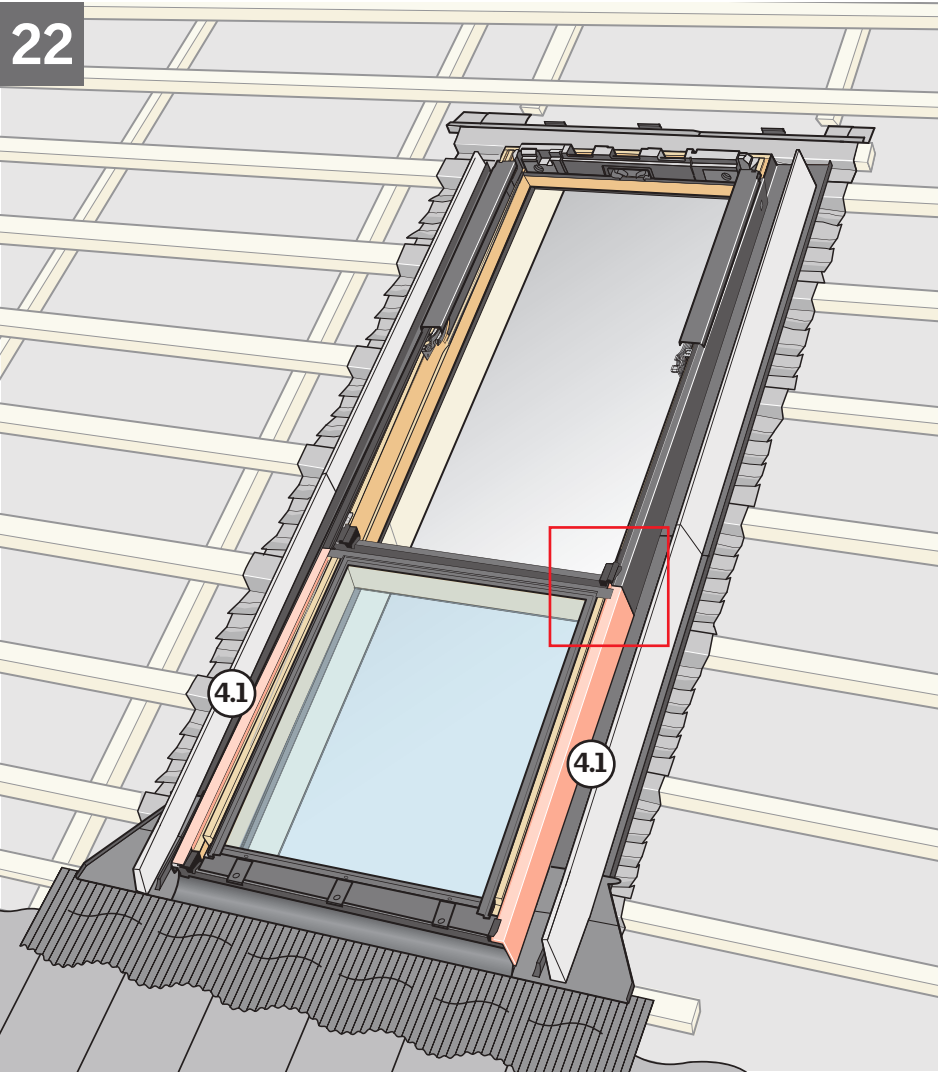

ETW+EDW ■

24

25

- AR:** VELUX Argentina S.A.
348 4 639944
- AT:** VELUX Österreich GmbH
02245/32 3 50
- AU:** VELUX Australia Pty. Ltd.
1300 859 856
- BA:** VELUX Bosna i Hercegovina d.o.o.
033/626 493, 626 494
- BE:** VELUX Belgium
(010) 42.09.09
- BG:** ВЕЛУКС България ЕООД
02/955 99 30
- BY:** Унитарное предприятие
"ВЕЛЮКС Мансардные Окна"
(017) 217 73 85
- CA:** VELUX Canada Inc.
1 800 88-VELUX (888-3589)
- CH:** VELUX Schweiz AG
062 289 44 45
- CL:** VELUX Chile Limitada
2 953 6789
- CN:** VELUX (CHINA) CO. LTD.
0316-607 27 27
- CZ:** VELUX Česká republika, s.r.o.
531 015 511
- DE:** VELUX Deutschland GmbH
01806 / 33 33 99
Festnetz: 0,20 €/Anruf
Mobilfunk: max. 0,60 €/Anruf
- DK:** VELUX Danmark A/S
45 16 45 16
- EE:** VELUX Eesti OÜ
621 7790
- ES:** VELUX Spain, S.A.
91 509 71 00
- FI:** VELUX Suomi Oy
0207 290 800
- FR:** VELUX France
0821 02 15 15
0,119€ TTC/min
- GB:** VELUX Company Ltd.
01592 778 225
- HR:** VELUX Hrvatska d.o.o.
01/5555 444
- HU:** VELUX Magyarország Kft.
(06/1) 436-0601
- IE:** VELUX Company Ltd.
01 848 8775
- IT:** VELUX Italia s.p.a.
045/6173666
- JP:** VELUX-Japan Ltd.
0570-00-8145
- LT:** VELUX Lietuva, UAB
(85) 270 91 01
- LV:** VELUX Latvia SIA
67 27 77 33
- NL:** VELUX Nederland B.V.
030 - 6 629 629
- NO:** VELUX Norge AS
22 51 06 00
- NZ:** VELUX New Zealand Ltd.
0800 650 445
- PL:** VELUX Polska Sp. z o.o.
(022) 33 77 000 / 33 77 070
- PT:** VELUX Portugal, Lda
21 880 00 60
- RO:** VELUX România S.R.L.
0-8008-83589
- RS:** VELUX Srbija d.o.o.
011 20 57 500
- RU:** ЗАО ВЕЛЮКС
(495) 640 87 20
- SE:** VELUX Svenska AB
042/20 83 80
- SI:** VELUX Slovenija d.o.o.
01 724 68 68
- SK:** VELUX Slovensko, s.r.o.
(02) 33 000 555
- TR:** VELUX Çatı Pencereleri
Ticaret Limited Şirketi
0 216 302 54 10
- UA:** ТОВ "ВЕЛЮКС Україна"
(044) 2916070
- US:** VELUX America Inc.
1-800-88-VELUX