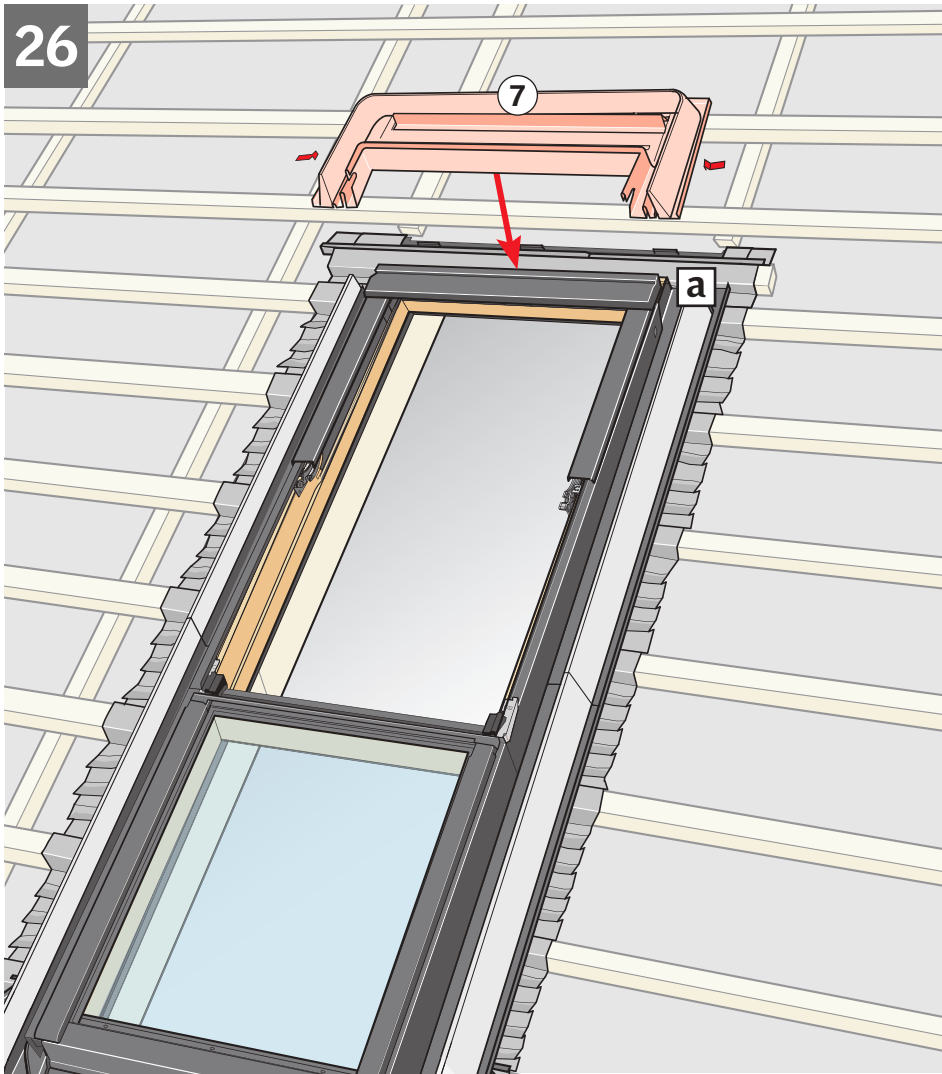

ETW+EDW ■

24

25

- AR:** VELUX Argentina S.A.
348 4 639944
- AT:** VELUX Österreich GmbH
02245/32 3 50
- AU:** VELUX Australia Pty. Ltd.
1300 859 856
- BA:** VELUX Bosna i Hercegovina d.o.o.
033/626 493, 626 494
- BE:** VELUX Belgium
(010) 42.09.09
- BG:** ВЕЛУКС България ЕООД
02/955 99 30
- BY:** Унитарное предприятие
"ВЕЛЮКС Мансардные Окна"
(017) 217 73 85
- CA:** VELUX Canada Inc.
1 800 88-VELUX (888-3589)
- CH:** VELUX Schweiz AG
062 289 44 45
- CL:** VELUX Chile Limitada
2 953 6789
- CN:** VELUX (CHINA) CO. LTD.
0316-607 27 27
- CZ:** VELUX Česká republika, s.r.o.
531 015 511
- DE:** VELUX Deutschland GmbH
01806 / 33 33 99
Festnetz: 0,20 €/Anruf
Mobilfunk: max. 0,60 €/Anruf
- DK:** VELUX Danmark A/S
45 16 45 16
- EE:** VELUX Eesti OÜ
621 7790
- ES:** VELUX Spain, S.A.
91 509 71 00
- FI:** VELUX Suomi Oy
0207 290 800
- FR:** VELUX France
0821 02 15 15
0,119€ TTC/min
- GB:** VELUX Company Ltd.
01592 778 225
- HR:** VELUX Hrvatska d.o.o.
01/5555 444
- HU:** VELUX Magyarország Kft.
(06/1) 436-0601
- IE:** VELUX Company Ltd.
01 848 8775
- IT:** VELUX Italia s.p.a.
045/6173666
- JP:** VELUX-Japan Ltd.
0570-00-8145
- LT:** VELUX Lietuva, UAB
(85) 270 91 01
- LV:** VELUX Latvia SIA
67 27 77 33
- NL:** VELUX Nederland B.V.
030 - 6 629 629
- NO:** VELUX Norge AS
22 51 06 00
- NZ:** VELUX New Zealand Ltd.
0800 650 445
- PL:** VELUX Polska Sp. z o.o.
(022) 33 77 000 / 33 77 070
- PT:** VELUX Portugal, Lda
21 880 00 60
- RO:** VELUX România S.R.L.
0-8008-83589
- RS:** VELUX Srbija d.o.o.
011 20 57 500
- RU:** ЗАО ВЕЛЮКС
(495) 640 87 20
- SE:** VELUX Svenska AB
042/20 83 80
- SI:** VELUX Slovenija d.o.o.
01 724 68 68
- SK:** VELUX Slovensko, s.r.o.
(02) 33 000 555
- TR:** VELUX Çatı Pencereleri
Ticaret Limited Şirketi
0 216 302 54 10
- UA:** ТОВ "ВЕЛЮКС Україна"
(044) 2916070
- US:** VELUX America Inc.
1-800-88-VELUX