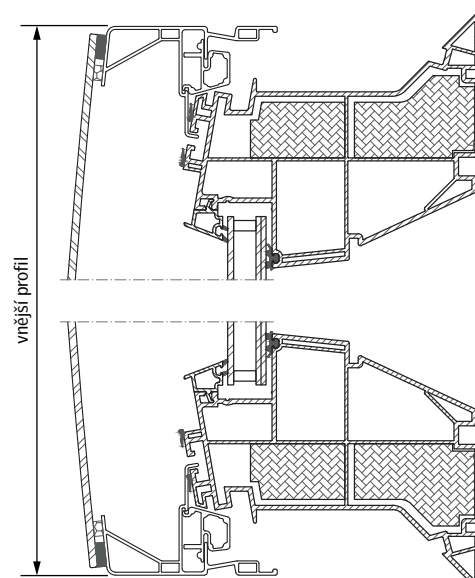

Tabulka velikostí

mm	šířka				
	600	800	900	1000	1200
600	CFP/CVP 060060 (0,19)				
800		CFP/CVP 080080 (0,40)			
900	CFP/CVP 060090 (0,32)		CFP/CVP 090090 (0,54)		
1000				CFP/CVP 100100 (0,70)	
1200			CFP/CVP 090120 (0,76)		CFP/CVP 120120 (1,07)
1500				CFP/CVP 100150 (1,11)	

( ) = efektivní plocha skla, m²

Rozměry

Velikost okna	Vnější profily š x v	Tvrzené sklo tl.
060060	756 x 756	4
060090	756 x 1056	4
080080	956 x 956	4
090090	1056 x 1056	5
090120	1056 x 1356	5
100100	1156 x 1156	5
100150	1156 x 1656	6
120120	1356 x 1356	6

Schématický řez světlíkem v případě osazení zaobleného zasklení ISD 1093 jako horní části

Šířka

Výška